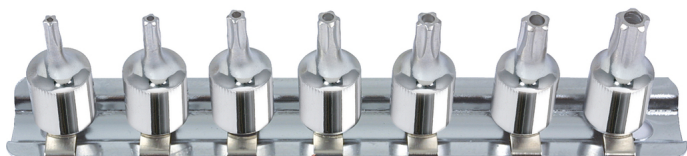

**1/4" Serie di bussole p.viti 5 punte c.foro
CHROME 7 pzTS10-TS40**

N. articolo: 918.1545

EAN: 4042146361542

Prezzo di vendita consigliato: 65,15 € *

**Descrizione**

- 5 punte con foro
- Attacco quadro femmina a norma DIN 3120 / ISO 1174 con sede per sfera di tenuta
- Per utilizzo manuale
- Cromate lucide
- Cromo-vanadio
- Fornite con supporto

Caratteristiche

Altezza imballaggio mm:	25
Attacco quadro in pollici:	1/4"
Diametro D:	12
Larghezza imballaggio mm:	54
Lunghezza imballaggio mm:	149
Lunghezza totale L in mm:	25
Materiale 1:	Acciaio al cromo vanadio, cromato lucido
Norma:	DIN 3120, ISO 1174
Peso in g:	160
Pezzi per serie:	7
Profilo1:	Profilo 5 punte

Composto da:

N. articolo	Numero		Articolo	Prezzo di vendita consigliato: (escl. I.V.A.)
918.1575	1 x		1/4" Bussola p.viti 5 punte c.foro CHROME TS10	9,87 € *
918.1576	1 x		1/4" Bussola p.viti 5 punte c.foro CHROME TS15	9,87 € *
918.1577	1 x		1/4" Bussola p.viti 5 punte c.foro CHROME TS20	9,87 € *
918.1578	1 x		1/4" Bussola p.viti 5 punte c.foro CHROME TS25	9,87 € *
918.1579	1 x		1/4" Bussola p.viti 5 punte c.foro CHROME TS27	9,87 € *
918.1580	1 x		1/4" Bussola p.viti 5 punte c.foro CHROME TS30	9,87 € *
918.1581	1 x		1/4" Bussola p.viti 5 punte c.foro CHROME TS40	9,87 € *