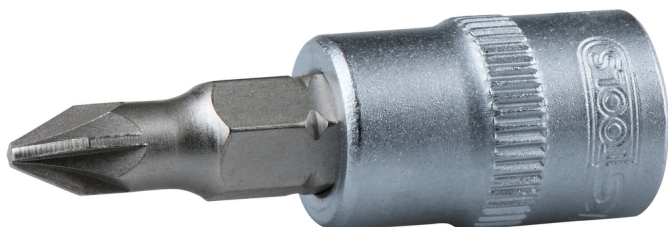

## Bussola per viti a croce PZ

N. articolo: 917.1697

EAN: 4042146359280

Prezzo di vendita consigliato: 7,93 € \*

### Descrizione

- PZ
- Attacco quadro femmina a norma DIN 3120 / ISO 1174 con sede per sfera di tenuta
- Con inserto nichelato inserito a pressione
- Per utilizzo manuale
- Cromata opaca
- Cromo-vanadio

### Caratteristiche

<b>Altezza imballaggio mm:</b>	25
<b>Attacco quadro in pollici:</b>	1/2"
<b>Contenuto della confezione:</b>	1
<b>Diametro D:</b>	24.0
<b>Forma:</b>	Arrotondato
<b>Larghezza imballaggio mm:</b>	25
<b>Lunghezza imballaggio mm:</b>	49
<b>Lunghezza totale L in mm:</b>	55.0
<b>Materiale 1:</b>	Acciaio al cromo vanadio, cromato opaco
<b>Misura del profilo PZ:</b>	PZ 1
<b>Norma:</b>	DIN 3120, ISO 1174
<b>Peso in g:</b>	80
<b>Profilo1:</b>	PZ
<b>Profondità T in mm:</b>	18.0