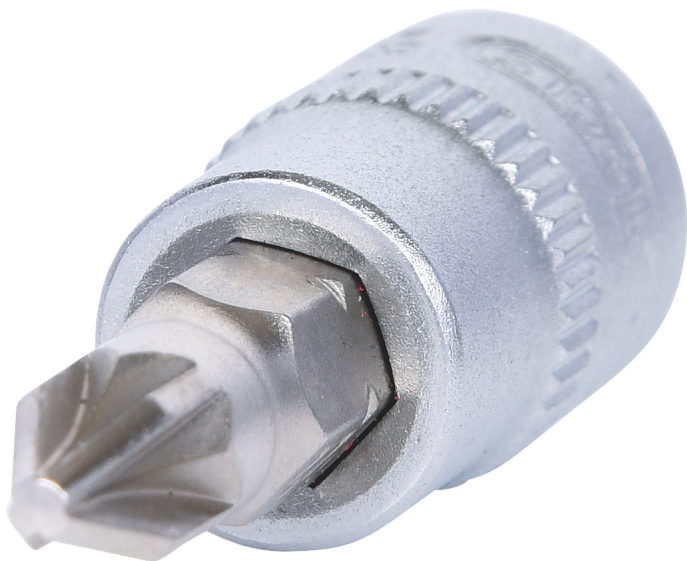

Bussola per viti a croce PZ

N. articolo: 911.1402

EAN: 4042146046739

Prezzo di vendita consigliato: 3,12 € *

Descrizione

- PZ
- Attacco quadro femmina a norma DIN 3120 / ISO 1174 con sede per sfera di tenuta
- Con inserto nichelato inserito a pressione
- Per utilizzo manuale
- Cromata opaca
- Cromo-vanadio

Caratteristiche

Altezza imballaggio mm:	16
Attacco quadro in pollici:	1/4"
Contenuto della confezione:	1
Diametro D:	12.0
Forma:	Arrotondato
Larghezza imballaggio mm:	20
Lunghezza imballaggio mm:	50
Lunghezza totale L in mm:	37.0
Materiale 1:	Acciaio al cromo vanadio, cromato opaco
Misura del profilo PZ:	PZ 2
Norma:	DIN 3120, ISO 1174
Peso in g:	15
Profilo1:	PZ
Profondità T in mm:	18.0