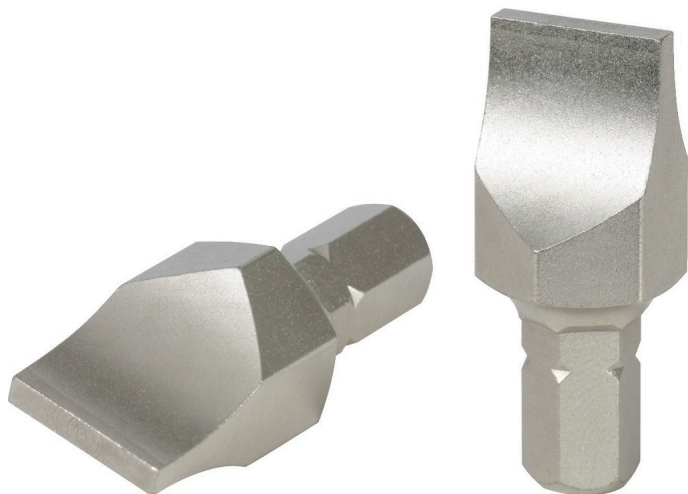

**5/16" Inserto impact a intaglio 14mm x 36
mm lunghezza**

N. articolo: 911.1275

EAN: 4042146054154

Prezzo di vendita consigliato: 5,68 € *

**Descrizione****Caratteristiche**

Altezza imballaggio mm:	16
Attacco in pollici:	5/16
Contenuto della confezione:	1
Larghezza imballaggio mm:	14
Lunghezza imballaggio mm:	31
Lunghezza totale L in mm:	36.0
Materiale 1:	Acciaio al cromo molibdeno
Misura del profilo Slot:	14,0
Peso in g:	20
Profilo1:	Intaglio