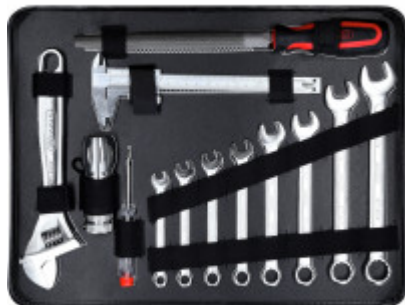

1/4"+1/2" Serie di utensili universali, 127 pz

N. articolo: 911.0727

EAN: 4042146273579

Prezzo di vendita consigliato: 727,29 € *

Descrizione

- Esagonale
- Profilo FlankTraction
- Cromata opaca
- Cromo-vanadio
- In valigetta di alluminio

Caratteristiche

Altezza imballaggio mm:	204
Angolo di rotazione posteriore:	5°
Attacco quadro in pollici:	1/4" - 1/2"
Attributi funzionali 2:	Reversibile
Attributi funzione 1:	Sistema di sgancio rapido
Batteria al litio contenuta:	No
Batteria contenuta:	Sì
Batteria ricaricabile:	No
Classe di peso batteria:	Classe 01 (fino a 15 g)
Composizione batteria:	Alcalina/manganese (alcalina)
Contenuto della confezione:	1
Cricco:	sì
Forma:	Arrotondato
Larghezza imballaggio mm:	432
Lunghezza imballaggio mm:	513
Materiale 1:	Acciaio al cromo vanadio, cromato opaco
Numero di batterie necessarie:	3
Peso batteria [kg]:	0.011
Peso in g:	12400
Pezzi per serie:	127
Profilo1:	Flank Traction
Restituzione esclusa:	Sì
Tensione (V):	1,5
Tipo di batteria:	AAA