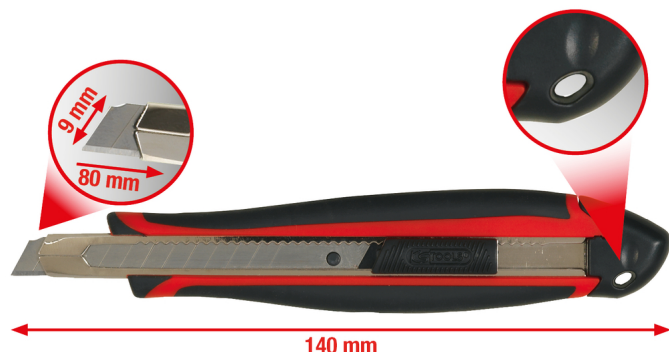

Coltello universale con lama a settori 9 mm

N. articolo: 907.2120

EAN: 4042146042458

Prezzo di vendita consigliato: 4,66 € *

Descrizione

- Per destrorsi
- Con foro per laccetto
- Lama 9 x 80 mm
- Con lama a settori 0,4 mm
- Guidalama in metallo
- Corpo in plastica
- Impugnatura bicomponente

Caratteristiche

Altezza imballaggio mm:	25
Attributi funzionali 2:	Con foro per laccetto
Attributi funzione 1:	Con lama a settori
Contenuto della confezione:	1
Dimensioni lama:	9 x 80 mm
Impugnatura:	Impugnatura bicomponente
Lama a settori di ricambio:	907.2168
Larghezza imballaggio mm:	57
Lunghezza imballaggio mm:	182
Lunghezza totale L in mm:	145.0
Materiale 1:	Struttura in plastica
Peso in g:	50
Spessore lama S in mm:	0.4