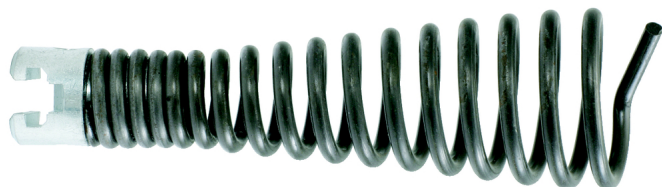

## Trivella ad imbuto

N. articolo: 900.2165

EAN: 4042146039861

Prezzo di vendita consigliato: 45,35 € \*

### Descrizione

- Per otturazioni causate da stoffa e cellulosa
- Area di presa ampia grazie alla forma a imbuto
- Impiegabile anche come accessorio di recupero per le spirali rimaste nei tubi
- Acciaio speciale per utensili

### Caratteristiche

Altezza imballaggio mm:	34
Campo di applicazione in mm:	65,0 - 100,0
Contenuto della confezione:	1
Diametro in mm:	32,0
Forma:	A forma di imbuto
Larghezza imballaggio mm:	120
Lunghezza imballaggio mm:	91
Lunghezza in mm:	110
Materiale 1:	Acciaio speciale per utensili
Per spirali:	16,0
Peso in g:	80