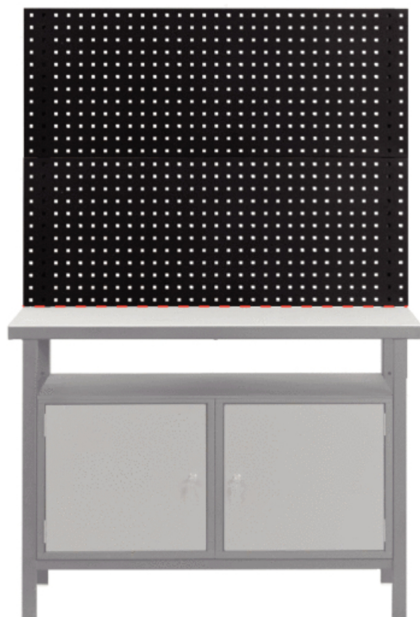

Pannello posteriore p.banchi da lavoro

N. articolo: 865.0008

EAN: 4042146197028

Prezzo di vendita consigliato: 387,30 € *

Descrizione

- 2 x barre
- 2 x pannello forato
- Per l'inserimento di utensili aggiuntivi
- Fissaggio ben ordinato degli utensili
- Struttura in lamiera di acciaio

Caratteristiche

Altezza complessiva in mm: 710.0

Altezza imballaggio mm: 60

Colore: Nero

Contenuto della confezione: 1

Larghezza imballaggio mm: 71

Larghezza in mm: 1200.0

Lunghezza imballaggio mm: 990

Materiale 1: Lamiera in acciaio

Peso in g: 8000