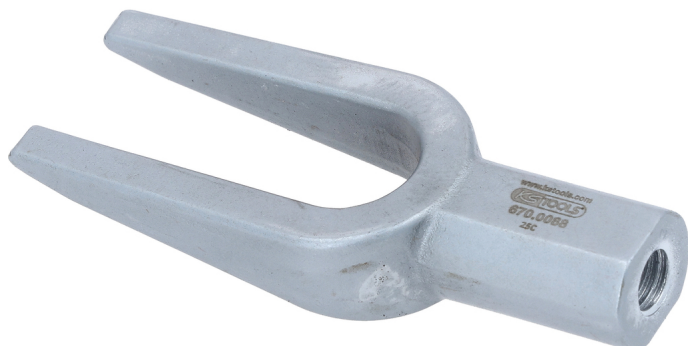

Testa a forcella 23,5 x 70 mm

N. articolo: 670.0088

EAN: 4042146626399

Prezzo di vendita consigliato: 24,50 € *

Descrizione

Caratteristiche

Altezza imballaggio mm:	36
Apertura A in mm:	23,5
Larghezza imballaggio mm:	138
Lunghezza imballaggio mm:	53
Lunghezza in mm:	70.0
Materiale 1:	Acciaio speciale per utensili
Peso in g:	300