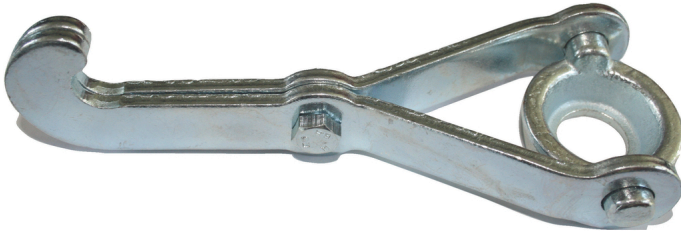

**Braccio di estrazione con anello, di serraggio  
Ø14+18mm****N. articolo:** 670.0018**EAN:** 4042146372159**Prezzo di vendita consigliato:** 81,71 € \***Descrizione**

- Incluso anello di attacco 14 e 18 mm
- Adatto a 670.0013, 670.0014 e 670.0015
- Acciaio speciale per utensili

**Caratteristiche**

<b>Altezza imballaggio mm:</b>	56
<b>Larghezza imballaggio mm:</b>	74
<b>Lunghezza imballaggio mm:</b>	281
<b>Materiale 1:</b>	Acciaio speciale per utensili
<b>Peso in g:</b>	540