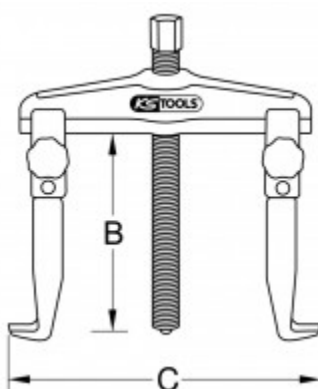

**Serie di estrattori a serraggio rapido, 2+3
bracci Ø 20-90mm**

N. articolo: 625.1701

EAN: 4042146365335

Prezzo di vendita consigliato: 253,68 € *

**Descrizione**

- Con funzione di serraggio rapido
- Particolarmente adatto per spazi ristretti
- Grazie ai bracci intercambiabili, può essere utilizzato per interni ed esterni
- Utilizzabile con diverse varianti di bracci e viti idrauliche (opzionali)
- Vite di pressione estremamente robusta con filettatura temprata a induzione
- Acciaio speciale per utensili
- In robusta valigetta di plastica

Caratteristiche

Braccio di estrazione:	con 3 braccio di estrazione
Campo di applicazione generale:	universal
Dimensioni vite di pressione mm:	M14 x 1,5
KN max.:	55
Pressione max. Nm:	90
Pressione max. t:	5,5
Regolazione rapida:	sì

Composto da:

N. articolo	Numero	Articolo	Prezzo di vendita consigliato: (escl. I.V.A.)
620.1701	1 x	 Estrattore a serraggio rapido a 2bracci,20-90mm	113,50 € *
630.1701	1 x	 Estrattore a serraggio rapido a 3bracci,20-90mm	188,11 € *
980.1090	1 x	 Grasso speciale per filettature, tubo	Info: Articolo non disponibile per l'ordinazione