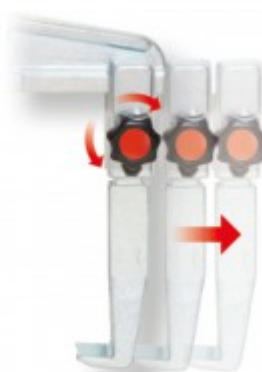

**Serie di estrattori a serraggio rapido, 2+3
bracci Ø 20-90mm**

N. articolo: 625.1701

EAN: 4042146365335

Prezzo di vendita consigliato: 253,68 € *

**Descrizione**

- Con funzione di serraggio rapido
- Particolarmente adatto per spazi ristretti
- Grazie ai bracci intercambiabili, può essere utilizzato per interni ed esterni
- Utilizzabile con diverse varianti di bracci e viti idrauliche (opzionali)
- Vite di pressione estremamente robusta con filettatura temprata a induzione
- Acciaio speciale per utensili
- In robusta valigetta di plastica

Caratteristiche

Braccio di estrazione:	con 3 braccio di estrazione
Campo di applicazione generale:	universal
Dimensioni vite di pressione mm:	M14 x 1,5
KN max.:	55
Pressione max. Nm:	90
Pressione max. t:	5,5
Regolazione rapida:	sì

Composto da:

N. articolo	Numero	Articolo	Prezzo di vendita consigliato: (escl. I.V.A.)
620.1701	1 x	 Estrattore a serraggio rapido a 2bracci,20-90mm	113,50 € *
630.1701	1 x	 Estrattore a serraggio rapido a 3bracci,20-90mm	188,11 € *
980.1090	1 x	 Grasso speciale per filettature, tubo	Info: Articolo non disponibile per l'ordinazione