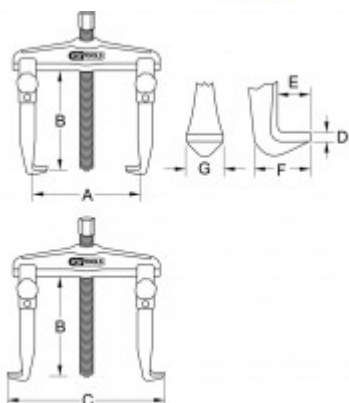

**Serie di estrattori a serraggio rapido, 2+3
bracci Ø 20-90mm**

N. articolo: 625.1701

EAN: 4042146365335

Prezzo di vendita consigliato: 253,68 € *

**Descrizione**

- Con funzione di serraggio rapido
- Particolarmente adatto per spazi ristretti
- Grazie ai bracci intercambiabili, può essere utilizzato per interni ed esterni
- Utilizzabile con diverse varianti di bracci e viti idrauliche (opzionali)
- Vite di pressione estremamente robusta con filettatura temprata a induzione
- Acciaio speciale per utensili
- In robusta valigetta di plastica

Caratteristiche

Braccio di estrazione:	con 3 braccio di estrazione
Campo di applicazione generale:	universal
Dimensioni vite di pressione mm:	M14 x 1,5
KN max.:	55
Pressione max. Nm:	90
Pressione max. t:	5,5
Regolazione rapida:	sì

Composto da:

N. articolo	Numero	Articolo	Prezzo di vendita consigliato: (escl. I.V.A.)
620.1701	1 x	 Estrattore a serraggio rapido a 2bracci,20-90mm	113,50 € *
630.1701	1 x	 Estrattore a serraggio rapido a 3bracci,20-90mm	188,11 € *
980.1090	1 x	 Grasso speciale per filettature, tubo	Info: Articolo non disponibile per l'ordinazione