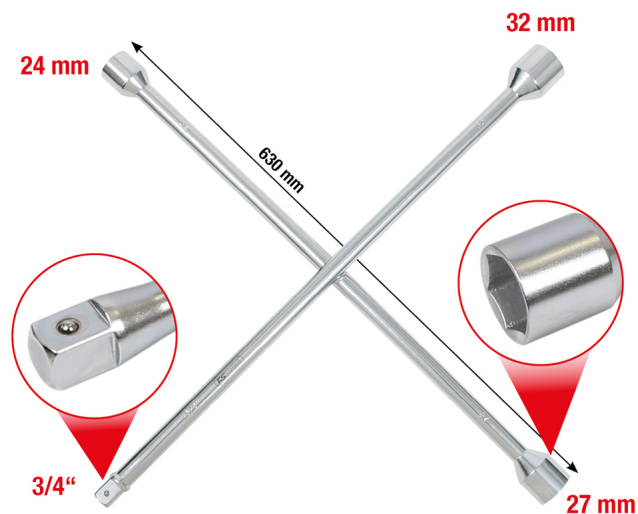

Chiave a croce p.bulloni ruote,cromata opaca, teste lucidate,24x27x32mmx3/4"

N. articolo: 518.1155

EAN: 4042146113998

Prezzo di vendita consigliato: 96,43 € *

Descrizione

- Esagonale
- DIN 3319 / ISO 6788
- Versione robusta
- Impiego ideale su transporter e veicoli commerciali, trattori, macchine movimento terra e macchine agricole ed edili
- Quadro di manovra DIN 3120 / ISO 1174 con arresto a sfera
- Superficie lucidata
- Cromo-vanadio

Caratteristiche

Altezza imballaggio mm:	48
Apertura chiave in mm:	24x27x32x3/4"
Campo di applicazione generale:	Auto
Contenuto della confezione:	1
Larghezza imballaggio mm:	475
Lunghezza imballaggio mm:	475
Lunghezza in mm:	630.0
Materiale 1:	Acciaio speciale per utensili
Materiale2:	Finitura satinata
Norma:	DIN 3319, ISO 6788, DIN 3120, ISO 1174
Peso in g:	3460
Profilo1:	Esagonale
Profilo2:	Metrico, Misure in pollici
Scomponibile:	no