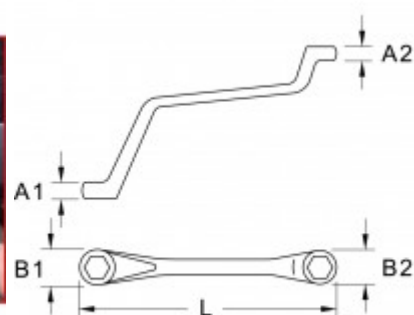

Chiave per spurgo freni

N. articolo: 518.0309

EAN: 4042146213599

Prezzo di vendita consigliato: 19,10 € *

Descrizione

- Esagonale
- Ideale per raccordi filettati di impianti di frenatura
- Anelli inclinati e piegati a gomito
- Per spurgare i freni senza smontare le ruote
- Cromata opaca
- Cromo-vanadio

Caratteristiche

Altezza imballaggio mm:	16
Altezza testa (A1):	7.4
Altezza testa (A2):	6.9
Apertura chiave in mm:	9
Campo di applicazione generale:	Per spurgare i freni senza smontare le ruote
Contenuto della confezione:	1
Forma:	Piegato
Larghezza imballaggio mm:	33
Lunghezza imballaggio mm:	205
Lunghezza totale L in mm:	211.0
Materiale 1:	Acciaio al cromo vanadio, cromato opaco
Misura esterna B1:	16.0
Misura esterna B2:	15.9
Peso in g:	130
Profilo1:	Esagonale

Composto da:

N. articolo	Numero	Articolo	Prezzo di vendita consigliato: (escl. I.V.A.)
517.0252	1 x	Chiave poligonale a due bocche aperte, piegata, 8x10mm	11,46 € *
517.0253	1 x	Chiave poligonale a due bocche aperte, piegata, 9x11 mm	13,15 € *
517.0254	1 x	Chiave esagonale a 2 bocche aperte, inclinata, 10x11mm	15,33 € *
517.0255	1 x	Chiave esagonale a 2 bocche aperte, inclinata, 10x12mm	17,86 € *
517.0257	1 x	Chiave poligonale a due bocche aperte, piegata, 12x13mm	15,87 € *
517.0258	1 x	Chiave esagonale a 2 bocche aperte, inclinata, 12x14mm	15,87 € *
517.0260	1 x	Chiave esagonale a 2 bocche aperte, inclinata, 14x15mm	18,46 € *