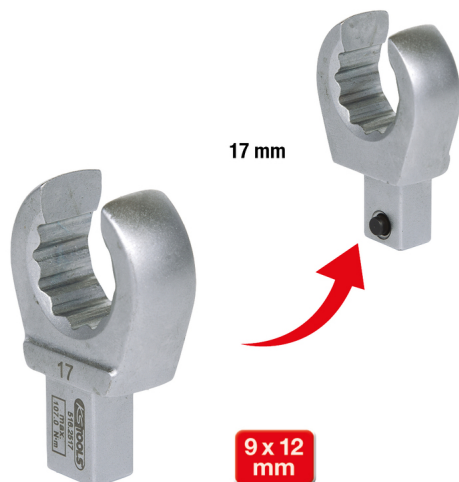

Chiave poligonale ad innesto aperta

N. articolo: 516.2517

EAN: 4042146232002

Prezzo di vendita consigliato: 47,19 € *

Descrizione

- Con spina di sicurezza
- Cromato

Caratteristiche

Altezza H:	12.0
Altezza imballaggio mm:	24
Apertura chiave in mm:	17
Attacco in mm:	9x12
Attributi funzione 1:	Con spina di sicurezza
Contenuto della confezione:	1
Interasse S:	17,5
Larghezza B:	31.5
Larghezza imballaggio mm:	39
Lunghezza imballaggio mm:	61
Materiale 1:	Cromata
Peso in g:	65
Profilo1:	Polygonale