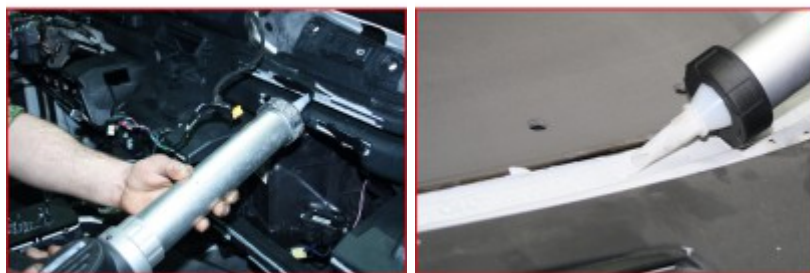

Pezzi di ricambio

N. articolo	Numero	Articolo	Prezzo di vendita consigliato: (escl. I.V.A.)
515.3500-R014P	1 x	Vite di alloggiamento posteriore	Info: Articolo non disponibile per l'ordinazione
515.3515-R018P	1 x	Vite dell'alloggiamento	Info: Articolo non disponibile per l'ordinazione
515.3550-R006P	1 x	Rondella	Info: Articolo non disponibile per l'ordinazione
515.3570-R003P	1 x	Coperchio tubo cartuccia	25,89 € *
515.3570-R004P	1 x	Vite piatto scorrevole	0,94 € *
515.3570-R005P	1 x	Piatto scorrevole	Info: Articolo non disponibile per l'ordinazione
515.3570-R006P	1 x	O-Ring	Info: Articolo non disponibile per l'ordinazione
515.3570-R007P	1 x	Bussola	Info: Articolo non disponibile per l'ordinazione
515.3570-R008P	1 x	Piatto scorrevole	Info: Articolo non disponibile per l'ordinazione
515.3570-R009P	1 x	Attacco piatto scorrevole	Info: Articolo non disponibile per l'ordinazione
515.3570-R010P	1 x	Piatto scorrevole	Info: Articolo non disponibile per l'ordinazione