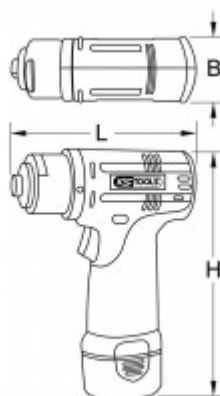

Levigatrice a batteria

N. articolo: 515.3558

EAN: 4042146369067

Prezzo di vendita consigliato: 587,16 € *

Descrizione

- Estremamente leggero
- Carter in materiale bicomponente ergonomico e maneggevole
- Levigatura e lucidatura efficaci di piccole superfici
- Carboncini sostituibili
- Batteria ad alte prestazioni agli ioni di litio
- Potenza maggiorata per una migliore durata nel tempo
- Funzione di carica rapida (1 ora)
- Base di ricarica con spegnimento automatico
- Carter in plastica antiurto
- In robusta valigetta di plastica

Caratteristiche

Altezza H:	185.0
Attacco disco in velcro:	Ø 75 mm
Batteria:	515.3592
Batteria al litio contenuta:	Sì
Batteria contenuta:	Sì
Batteria ricaricabile:	Sì
Capacità batteria [Ah]:	2,0
Classe di peso batteria:	Classe 05 (51 - 150 g)
Composizione batteria:	Litio (ricaricabile)
Connettore di rete:	Connettore Euro (01)
Contenuto della confezione:	1
Corrente ciclo a vuoto:	3 A
Corrente elettrica:	10,8 V
Filettatura:	Fil.int. 5/16" x 24 passo
Frequenza:	50
Info litio:	Litio nel prodotto (incorporato o affiancato)
Larghezza B:	50.0
Lunghezza totale L in mm:	130.0
Materiale 1:	Struttura in plastica
Modalità di funzionamento:	Pacco batteria
Numero UN:	UN 38.3
Numero dei caricabatteria:	1
Numero delle batterie:	2
Numero di batterie necessarie:	2
Numero giri:	3200 giri/min
Peso batteria [kg]:	0.126
Peso in g:	2400
Restituzione esclusa:	Sì
Spazzola di carbone di riserva:	515.3595
Tecnologia della batteria:	Ioni di litio
Tempo di ricarica:	1 ora
Tensione (V):	10,8
Tensione connettore:	230
Tipo di batteria:	18650

Composto da:

N. articolo	Numero	Articolo	Prezzo di vendita consigliato: (escl. I.V.A.)
515.3548	1 x	 Levigatrice a batteria 3.200 g/min 10,8V, senza batteria e caricatore	123,34 € *
515.3550-01	1 x	 Disco abrasivo per levigatrice a batteria, Ø 75mm	37,89 € *
515.3590	1 x	 Caricabatteria rapido, 10,8V	102,04 € *
515.3592	2 x	 Batteria a innesto universale, 10,8V	Info: Articolo non disponibile per l'ordinazione