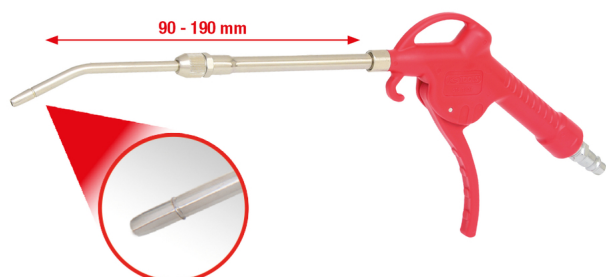

Pistola telescopica p.soffiare aria compressa

N. articolo: 515.1907

EAN: 4042146035726

Prezzo di vendita consigliato: 37,36 € *

Descrizione

- Con ugello estraibile e regolabile
- Tubo telescopico regolabile in lunghezza e angolazione 90 - 190 mm / 360°
- Ideale per rimuovere corpi estranei e per pulire
- Impugnatura ergonomica
- Getto d'aria regolabile
- Con gancio per appenderlo
- È possibile collegarlo direttamente all'attacco dell'aria
- Molto maneggevole
- Impugnatura antiscivolo
- In dotazione raccordo ad innesto da 1/4"
- Carter ultraleggero in robusto materiale plastico speciale

Caratteristiche

Altezza imballaggio mm:	35
Attacco filettato:	1/4"PT
Attacco in pollici:	1/4
Consumo d'aria in l/min:	230
Contenuto della confezione:	1
Larghezza imballaggio mm:	150
Lunghezza imballaggio mm:	424
Lunghezza parziale L2 in mm:	120.0
Lunghezza parziale L3 in mm:	90.0
Lunghezza parziale L4 in mm:	195.0
Peso in g:	200
Pressione di esercizio in bar:	max. 6,3 bar (90 psi)