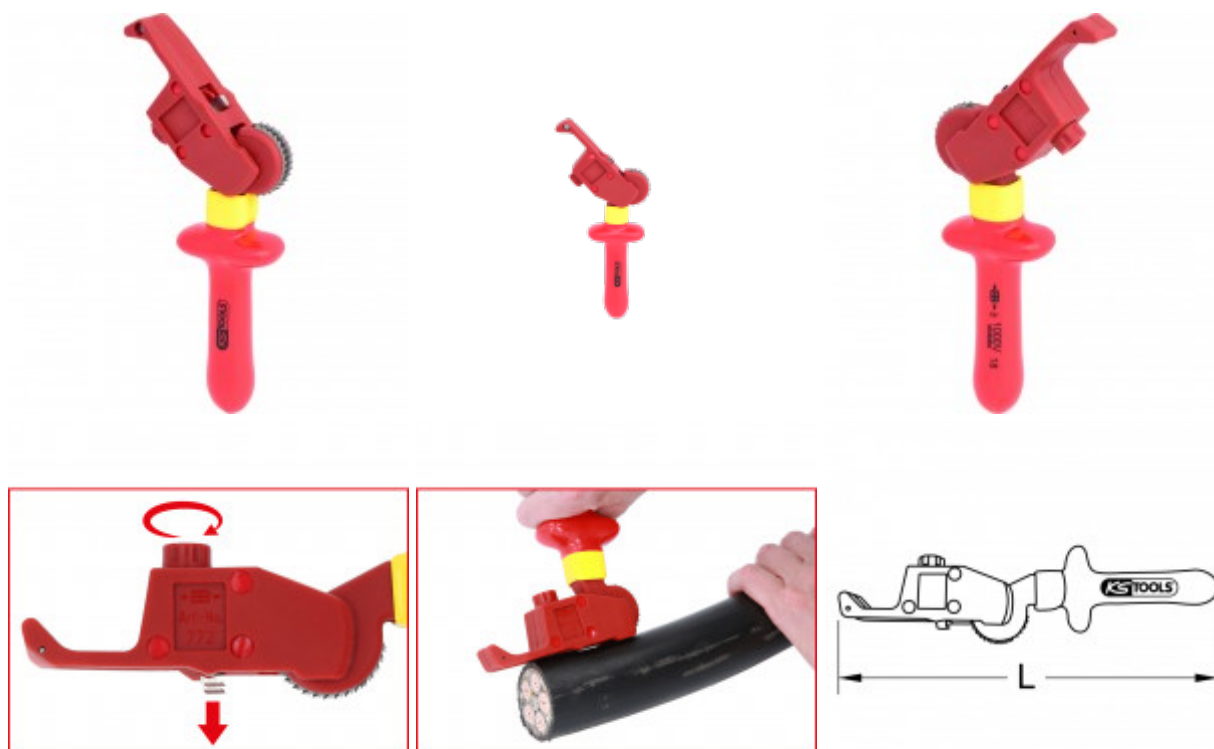

Spelafili con isolamento protettivo, 240mm

N. articolo: 117.3901

EAN: 4042146574690

Prezzo di vendita consigliato: 467,85 € *

Descrizione

- Rivestimento isolante a norma IEC 60900
- Con lama diritta e resistente
- Per la rimozione di tutti gli strati isolanti dei cavi
- Coltello a doppia lama intercambiabile
- Profondità di taglio regolabile
- Adatto per taglio longitudinale e perimetrale

Caratteristiche

Accessori:	Con cappuccio di protezione
Altezza imballaggio mm:	44
Attributi funzione 1:	VDE
Contenuto della confezione:	1
Diametro cavo in mm:	> 25,0
Forma della lama:	Dritto
Impugnatura:	Con impugnatura protetta
Isolamento:	Isolati a norma DIN EN 60900
Lama di ricambio:	117.3902
Larghezza imballaggio mm:	93
Lunghezza imballaggio mm:	153
Lunghezza totale L in mm:	240
Norma:	IEC 60900
Peso in g:	250
Restituzione esclusa:	Sì
certificato di taratura:	1000V