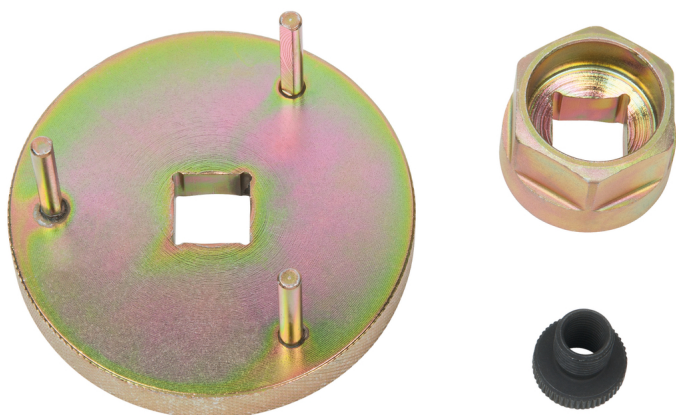

Serie utensile di impostazioni iniettori, 3 pz

N. articolo: 400.9065

EAN: 4042146612286

Prezzo di vendita consigliato: 91,47 € *

**Descrizione**

- Per impostare l'inizio dell'iniezione
- Per motori a diesel con girante della pompa regolabile
- Per pompe Bosch e CAV

Campi di applicazione / per: 1.9l diesel a iniezione diretta F8Q e F9Q **Renault** Clio, Laguna, Megane, Scenic, **Mitsubishi**, Carisma, **Opel**, **Volvo** S40,V40 etc.

Caratteristiche

Altezza imballaggio mm: 70
Contenuto della confezione: 1
Larghezza imballaggio mm: 74
Lunghezza imballaggio mm: 84
Peso in g: 365
Pezzi per serie: 3

Composto da:

N. articolo	Numero	Articolo	Prezzo di vendita consigliato: (escl. I.V.A.)
-------------	--------	----------	--

400.9066	1 x		Adattatore pompe Bosch per Bosch da M10 a M8	13,22 € *
400.9067	1 x		Utensile di regolazione con spine da 3 x 4 mm	62,09 € *
400.9068	1 x		Inserto speciale, 27 mm, ad esagono incassato, attacco 1/2"	20,03 € *