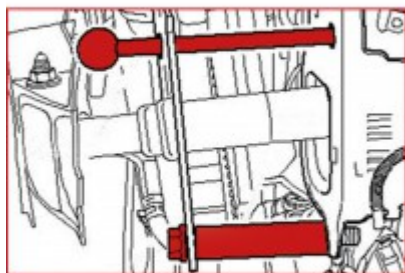

Kit aste di estrazione frontali e di guida per VAG, 6 pz

N. articolo: 400.2075

EAN: 4042146428528

Prezzo di vendita consigliato: 160,32 € *

Descrizione

- Per spostare in avanti la mascherina frontale (tirante di chiusura) per eseguire lavori di manutenzione
- Permette la sostituzione di cinghie o il ripristino della pompa dell'acqua
- Non è necessaria la regolazione del fermacofano e della dimensione fessura

Caratteristiche

Altezza imballaggio mm: 170**Campo di applicazione:** VAG**Codice motore Audi:** AAH, ABC, ACK, ADP, ADR, AEB, AFB, AFF, AFN, AGA, AGB, AGE, AHH, AHL, AJG, AJK, AJL, AJM, AJP, AKE, AKN, ALF, ALG, ALT, ALW, ALZ, AMB, AML, AMM, AMX, ANA, ANB, ANK, APC, APR, APS, APT, APU, APZ, AQD, AQJ, ARE, ARG, ARJ, ARM, ARN, ARS, ASG, ASJ, ASM, ASN,**Codice motore Volkswagen:** ACK, ADP, ADR, AEB, AFB, AFN, AGE, AHH, AHL, AHU, AJM, AKN, ALG, ALZ, AMX, ANA, ANB, APR, APT, APU, AQD, ARG, ARM, ATJ, ATU, ATX, AVB, AVF, AVG, AWF, AWG, AWX, AZM, BAU, BBG, BDG, BDH, 1Z**Contenuto della confezione:** 1**Larghezza imballaggio mm:** 65**Lunghezza imballaggio mm:** 65**Peso in g:** 749**Pezzi per serie:** 6