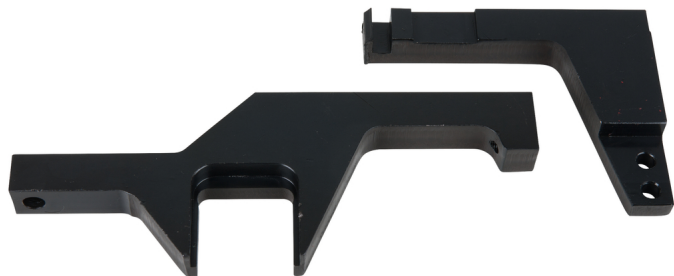

## Utensile di arresto lato ingresso albero a camme (IN) (2)

N. articolo: 400.0852

EAN: 4042146426500

Prezzo di vendita consigliato: 333,98 € \*

### Caratteristiche

Altezza imballaggio mm:	15
Campo di applicazione:	BMW, Mini, PSA
Codice OEM:	11 9 540
Contenuto della confezione:	1
Larghezza imballaggio mm:	150
Lunghezza imballaggio mm:	165
OE-Code Mini:	11 9 540
Peso in g:	812
Pezzi per serie:	2