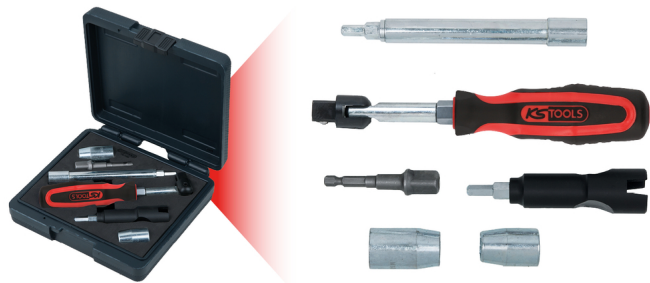

Kit combinato p.WC,6 pz

N. articolo: 116.2080

EAN: 4042146161715

Prezzo di vendita consigliato: 184,33 € *

Descrizione

- Dotazione speciale per l'installazione e la rimozione di sedi WC
- In robusta valigetta di plastica

Caratteristiche

Accessori:	Con adattatore da 1/2" con magnete
Altezza imballaggio mm:	45
Campo di applicazione generale:	Sanitari
Contenuto della confezione:	1
Larghezza imballaggio mm:	170
Lunghezza imballaggio mm:	190
Materiale 1:	Acciaio al cromo vanadio
Peso in g:	1300
Pezzi per serie:	6

Composto da:

N. articolo	Numero	Articolo	Prezzo di vendita consigliato: (escl. I.V.A.)
116.2081	1 x	 Impugnatura portautensili con attacco da 1/2",	42,89 € *
116.2086	1 x	 1/2" Avvitaprigionieri, M8	47,94 € *
116.2087	1 x	 1/2" Avvitaprigionieri, M10	50,17 € *
116.2096	1 x	 Chiave p.rubinetti, 13mm, 155mm	17,58 € *
116.2097	1 x	 Chiave per sedi dei WC, attacco esagonale 13mm	56,24 € *
514.1135	1 x	 1/2" Adattatore speciale, magnetico, 72mm	11,04 € *