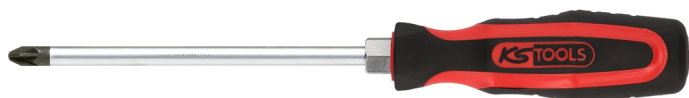

## Giravite ERGOTORQUEplus® per viti a croce PZ

N. articolo: 159.1043

EAN: 4042146120705

Prezzo di vendita consigliato: 9,06 € \*

### Descrizione

- DIN / ISO 8764
- Impugnatura bicomponente
- Attacco esagonale
- Trasmissione ottimale della coppia
- Lama temprata
- Cromati con punta brunita
- Lama in cromo-vanadio

### Caratteristiche

<b>Altezza imballaggio mm:</b>	50
<b>Codolo della lama:</b>	Attacco esagonale
<b>Contenuto della confezione:</b>	1
<b>Forma della lama:</b>	Arrotondato
<b>Impugnatura:</b>	Impugnatura bicomponente
<b>Larghezza imballaggio mm:</b>	40
<b>Lunghezza imballaggio mm:</b>	269
<b>Lunghezza parziale L2 in mm:</b>	150
<b>Lunghezza parziale L3 in mm:</b>	105
<b>Lunghezza totale L1 in mm:</b>	255
<b>Materiale 1:</b>	Lama in cromo vanadio con punta brunita
<b>Misura del profilo PZ:</b>	PZ 2
<b>Norma:</b>	DIN ISO 8764
<b>Peso in g:</b>	60
<b>Profilo1:</b>	PZ
<b>Protezione antiscivolo:</b>	no