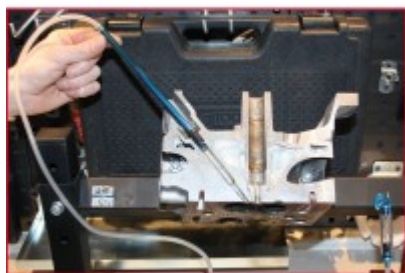

### Descrizione

- Per il facile rilevamento del punto OT
- Idoneo a motori benzina e diesel
- Viene per esempio utilizzato per la sostituzione di cinghie dentate o per lo smontaggio della testata (sostituzione delle guarnizioni)
- Unità display con tubo di misurazione, pistone e supporti magnetici
- Tubo di collegamento con adattatori per filettatura candele e candele e adattatore conico universale
- Prolunga in alluminio per sedi di candele in profondità
- In robusta valigetta di plastica

### Caratteristiche

Altezza imballaggio mm:	110
Contenuto della confezione:	1
Larghezza imballaggio mm:	40
Lunghezza imballaggio mm:	115.5
Peso in g:	180
Pezzi per serie:	11

**Composto da:**

N. articolo	Numero		Articolo	Prezzo di vendita consigliato: (escl. I.V.A.)
152.2056	1 x		Tubo	9,00 € *
152.2057	1 x		Gancio con magnete	33,18 € *
152.2058	1 x		Tubo di misurazione	42,36 € *
152.2059	1 x		Prolunga con tubo di collegamento	26,36 € *
152.2062	1 x		Serie adattatore, 6 pz, Ø 8-10-12-14-18 mm e adattatore conico	46,12 € *