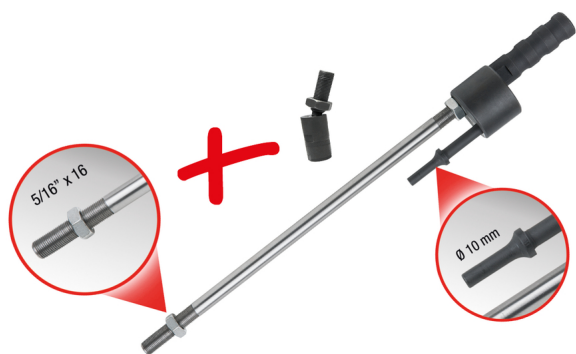

Estrattore con adattatori per iniettori per scalpello pneumatico, 10 pz

N. articolo: 152.1450

EAN: 4042146594902

Prezzo di vendita consigliato: 793,35 € *

A	M25x1	Siemens
B	M20x1	Denso
C	M27x1	Siemens
D	M27/M17/10 mm	Bosch/Fiat/BMW/PSA/Mercedes/Renault
E	M12	Universal/Bosch Fiat/BMW/PSA/Mercedes/Renault
F	M14	Bosch/Delphi/Ford/Kia/Renault/PSA

Descrizione

- Ideale per lo smontaggio degli iniettori
- Versione robusta
- Per lo smontaggio degli iniettori bruciati nella testata
- Consente percussioni brevi e intense mediante l'uso di uno scalpello pneumatico con attacco da 10 mm
- La testata non funge da controcuscinetto
- Si evita di deformare gli iniettori
- Incluso ampio assortimento di adattatori
- Attacco filettato per estrattore iniettori 5/16" x 16 mm
- Acciaio speciale per utensili

Caratteristiche

Altezza imballaggio mm:	44
Contenuto della confezione:	1
Larghezza imballaggio mm:	72
Lunghezza imballaggio mm:	508
Peso in g:	3538
Pezzi per serie:	10

Composto da:

N. articolo	Numero	Articolo	Prezzo di vendita consigliato: (escl. I.V.A.)
152.1455	1 x	 Adattatore per iniettore 5/8" M25 x1 mm, per 152.1450	67,93 € *
152.1456	1 x	 Adattatore per iniettore 5/8" M20 x1 mm, per 152.1450	67,55 € *
152.1457	1 x	 Adattatore per iniettore 5/8" M27 x1 mm, per 152.1450	67,06 € *

152.1458	1 x		Set adattatore giravite per M27 / M17 e 10 mm, 3 pz	73,34 € *
152.1459	1 x		Adattatore per iniettore 5/8" M12, per 152.1450	34,94 € *
152.1461	1 x		Adattatore per iniettore 5/8" M14, per 152.1450	70,13 € *
152.1462	1 x		Adattatore universale, per 152.1450	171,23 € *
152.1463	1 x		Estrattore a scalpello pneumatico, per 152.1450	Info: Articolo non disponibile per l'ordinazione