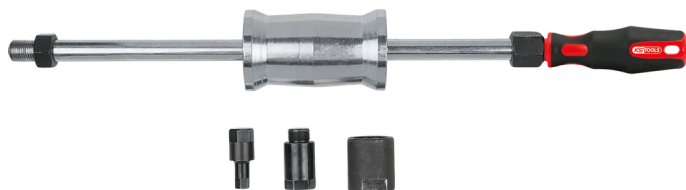

M27+M17+10 mm serie estrattore iniettori con 1,5 kg massa battente, 4 pz

N. articolo: 152.1275

EAN: 4042146589311

Prezzo di vendita consigliato: 240,66 € *

Descrizione

- Ideale per iniettori Bosch M27 / M17 e 10 mm
- Versione robusta
- Per lo smontaggio degli iniettori bruciati nella testata
- Consente una percussione breve e intensa mediante la massa battente
- La testata non funge da controcuscinetto
- Si evita di deformare gli iniettori
- Versione corta per aree di lavoro di difficile accesso
- Inclusa massa battente
- Attacco filettato su estrattore a percussione 5/16" x 16 mm
- Acciaio speciale per utensili

Caratteristiche

Accessori:	Con massa battente
Altezza imballaggio mm:	80
Campo di applicazione generale:	Per iniettori bruciati e bloccati nella testata
Contenuto della confezione:	1
Larghezza imballaggio mm:	86
Lunghezza imballaggio mm:	583
Massa battente in kg:	1.5
Materiale 1:	Acciaio speciale per utensili
Peso in g:	2640
Pezzi per serie:	4

Composto da:

N. articolo	Numero	Articolo	Prezzo di vendita consigliato: (escl. I.V.A.)
152.1255	1 x	 Estrattore a percussione 1,5 Kg, attacco filettato 5/16"x16 mm	167,34 € *
152.1458	1 x	 Set adattatore giravite per M27 / M17 e 10 mm, 3 pz	73,34 € *