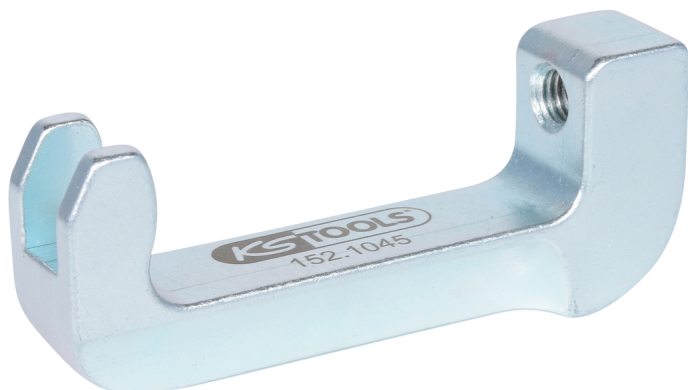

## Pinza per estrattori di iniettori per motori CDI

N. articolo: 152.1045

EAN: 4042146232644

Prezzo di vendita consigliato: 180,75 € \*

### Descrizione

### Caratteristiche

Altezza imballaggio mm:	29
Campo di applicazione generale:	Per iniettori bruciati e bloccati nella testata
Contenuto della confezione:	1
Larghezza imballaggio mm:	48
Lunghezza imballaggio mm:	107
Peso in g:	340