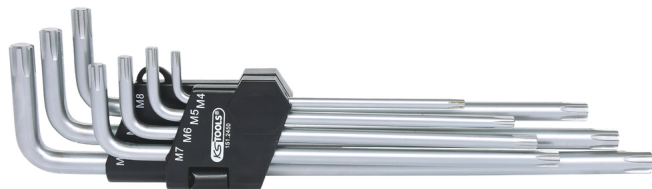

## Serie di chiavi maschio piegate RIBE, 7 pz M4-M10

N. articolo: 151.2450

EAN: 4042146093887

Prezzo di vendita consigliato: 48,36 € \*

**M4 - M5 - M6 - M7 - M8 - M9 - M10**

### Descrizione

- Finitura lunga
- Completamente temprata
- Cromate opache
- Acciaio speciale per utensili

### Caratteristiche

<b>Altezza imballaggio mm:</b>	32
<b>Attributi funzione 1:</b>	Completamente temprate
<b>Contenuto della confezione:</b>	1
<b>Larghezza imballaggio mm:</b>	100
<b>Lunghezza imballaggio mm:</b>	343
<b>Materiale 1:</b>	Acciaio al cromo vanadio, cromato opaco
<b>Peso in g:</b>	310
<b>Pezzi per serie:</b>	7
<b>Profilo1:</b>	RIBE®
<b>con foro:</b>	no