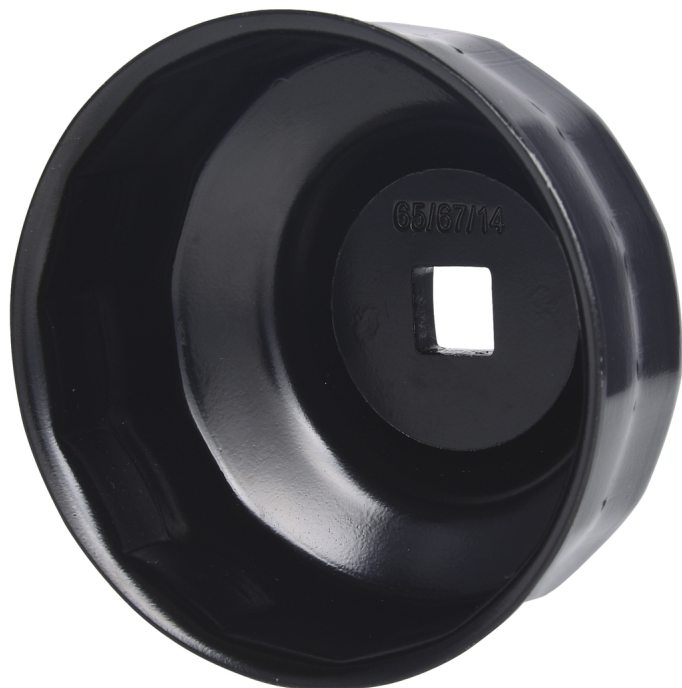

## 3/8" Chiave p.filtro olio,a tazza,ap.65/67

N. articolo: 150.9330

EAN: 4042146021651

Prezzo di vendita consigliato: 10,22 € \*

### Descrizione

- Per la rapida installazione e disinstallazione del coperchio filtro dell'olio con il cambio dell'inserito del filtro dell'olio
- Per il serraggio corretto secondo le indicazioni del produttore
- Idoneo al funzionamento verso sinistra e verso destra
- Attacco quadro femmina secondo DIN 3120 - ISO 1174
- Per utilizzo manuale
- Superficie laccata

### Caratteristiche

Altezza imballaggio mm:	48
Attacco quadro in pollici:	3/8"
Contenuto della confezione:	1
Forma:	A forma di tazza
Impiego per:	Daihatsu, Toyota
Larghezza imballaggio mm:	122
Lunghezza imballaggio mm:	195
Materiale 1:	Superficie laccata
Misura chiave filtro olio:	65/67-14
Misura della chiave in mm:	65/67
Norma:	DIN 3120, ISO 1174
Numero livelli:	2
Numero superfici:	14
Peso in g:	150