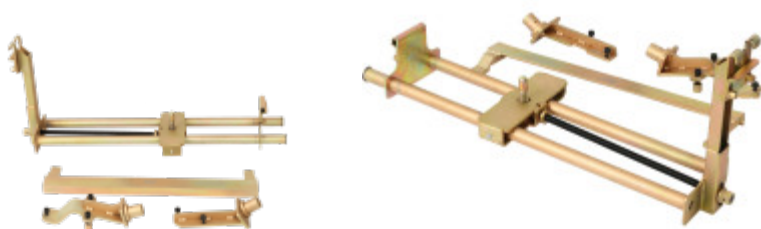

## Serie di traverse di supporto motore e trasmissione per T4, 4 pz.

N. articolo: 160.0025

EAN: 4042146765357

Prezzo di vendita consigliato: 2.008,99 € \*

### Descrizione

- Ideale per il montaggio e lo smontaggio a regola d'arte della trasmissione
- Di facile utilizzo per un montaggio veloce
- Idonea per motori a 4 e 5 cilindri
- Acciaio speciale per utensili

### Caratteristiche

|                                  |                               |
|----------------------------------|-------------------------------|
| <b>Altezza H:</b>                | 365,0                         |
| <b>Larghezza B:</b>              | 230                           |
| <b>Lunghezza totale L in mm:</b> | 870                           |
| <b>Materiale 1:</b>              | Acciaio speciale per utensili |
| <b>Peso in g:</b>                | 21000                         |
| <b>Pezzi per serie:</b>          | 6                             |