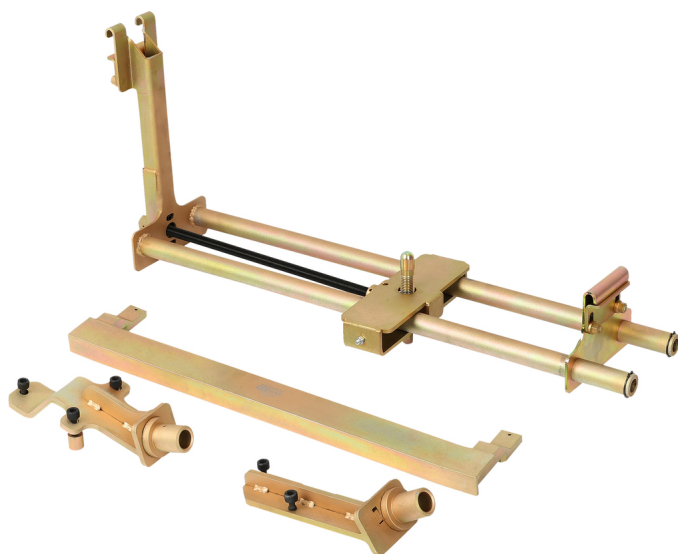

## Serie di traverse di supporto motore e trasmissione per T4, 4 pz.

N. articolo: 160.0025

EAN: 4042146765357

Prezzo di vendita consigliato: 2.008,99 € \*

### Descrizione

- Ideale per il montaggio e lo smontaggio a regola d'arte della trasmissione
- Di facile utilizzo per un montaggio veloce
- Idonea per motori a 4 e 5 cilindri
- Acciaio speciale per utensili

**Campi d'applicazione/per:** Transporter **VW T4**, versione corta

### Caratteristiche

|                                  |                               |
|----------------------------------|-------------------------------|
| <b>Altezza H:</b>                | 365,0                         |
| <b>Larghezza B:</b>              | 230                           |
| <b>Lunghezza totale L in mm:</b> | 870                           |
| <b>Materiale 1:</b>              | Acciaio speciale per utensili |
| <b>Peso in g:</b>                | 21000                         |
| <b>Pezzi per serie:</b>          | 6                             |