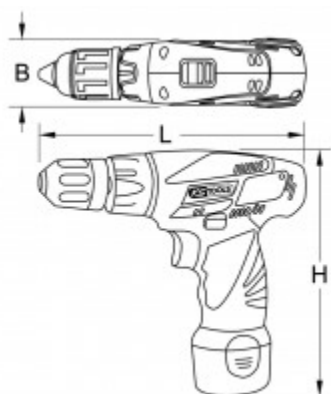

Trapano a batteria

N. articolo: 515.3534

EAN: 4042146370544

Prezzo di vendita consigliato: 229,61 € *

Descrizione

- Estremamente leggero
- Carter in materiale bicomponente ergonomico e maneggevole
- Impiego universale grazie al robusto mandrino autoserrante
- Pratica leva di inversione destra/sinistra
- Controllo elettronico del numero di giri regolabile senza soluzione di continuità
- Con preselezione della coppia
- Carboncini sostituibili
- Batteria ad alte prestazioni agli ioni di litio
- Potenza maggiorata per una migliore durata nel tempo
- Funzione di carica rapida (1 ora)
- Base di ricarica con spegnimento automatico
- Carter in plastica antiurto
- In robusta valigetta di plastica

Caratteristiche

Altezza H:	200.0
Altezza imballaggio mm:	290
Apertura mandrino mm:	1 - 10
Attributi funzione 1:	Reversibile
Batteria:	515.3592
Capacità batteria [Ah]:	2,0
Contenuto della confezione:	1
Coppia max.:	24
Corrente ciclo a vuoto:	3,5 A
Corrente elettrica:	10,8 V
Larghezza B:	55.0
Larghezza imballaggio mm:	100
Lunghezza imballaggio mm:	300
Lunghezza totale L in mm:	190.0
Materiale 1:	Struttura in plastica
Modalità di funzionamento:	Pacco batteria
Numero dei caricabatteria:	0
Numero delle batterie:	0
Numero giri:	0 - 1870 giri/min
Peso in g:	1600
Spazzola di carbone di riserva:	515.3595
Tecnologia della batteria:	Ioni di litio
Tempo di ricarica:	1 ora
Tensione (V):	10,8