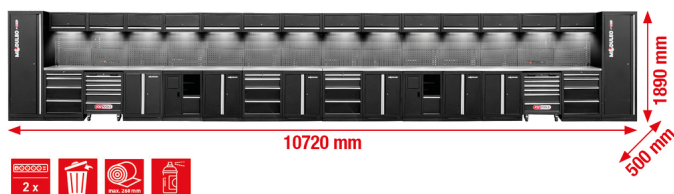

Sistema di armadi per officina, diritto, 10720 x 500 mm

N. articolo: 866.6320

EAN: 4069465013860

Prezzo di vendita consigliato: 32.863,85 € *

Descrizione

- Robusta costruzione in lamiera d'acciaio con 0,8 mm di spessore di materiale
- Rivestimento con polvere eccellente
- Struttura modulare
- Montaggio a parete non necessario - può essere montato liberamente
- Pregiata piastra di lavoro in acciaio inox con anima MDF
- Inclusive 14 lampade a LED magnetiche, con filo per montaggio sottostruttura per l'illuminazione ottimale dell'area di lavoro
- 2 pregiati tappeti per officina inclusi
- 2 combinazioni di prese commutabili integrate nella parete posteriore con 4 prese schuko, 1 USB-A e 1 USB-C 2,1 A
- 2 carrelli portautensili integrati con 6 cassette (4 x 75 mm, 2 x 150 mm)
- 4 armadi sottostruttura con 4 cassette (1 x 75 mm, 1 x 150 mm, 2 x 230 mm)
- Dimensione interna cassette: 568 x 407 mm
- Cassetti scorrevoli su guide con cuscinetti a sfera
- 2 x Armadio XXL con 5 fondi inseribili (1 fisso + 4 variabili)
- 6 armadi sottostruttura con 4 cassette (1 x 75 mm, 1 x 150 mm, 2 x 230 mm)
- 14 armadi sospesi con 2 smorzatori di pressione a gas ciascuno
- 2 elementi di rotolo di carta con contenitore rifiuti
- Parete posteriore con perforazione quadra per ganci, occhielli e ulteriore materiale di fissaggio (matrice fori 10 x 10 mm. Punzonatura 38 mm)
- Portata cassetto fino a 35 kg
- Portata armadi sospesi: fino a 30 kg
- Portata fondo inseribile fino a 25 kg
- Istruzioni di montaggio e utensile per montaggio inclusi
- Piedini regolabili per allineamento preciso su fondi non piani
- Mascherine di base coprono i piedini e impediscono accumuli di sporco
- Componenti richiudibili per maggiore sicurezza

Caratteristiche

Altezza in mm:	1890
Connettore di rete:	Connettore schuko fino a IP21 compreso (02)
Contenuto della confezione:	1
Frequenza:	50
Larghezza in mm:	10720
Peso in g:	1138000
Profondità in mm:	500
Tensione connettore:	230