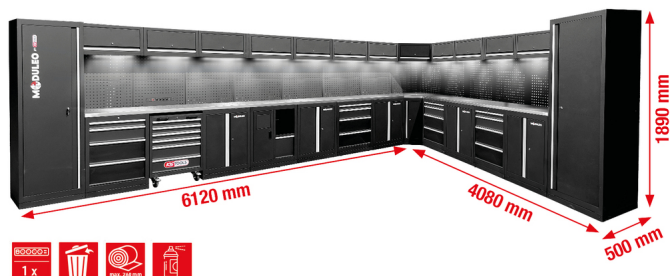

Sistema di armadi per officina, forma a L, 6120 x 4080 mm

N. articolo: 866.6305

EAN: 4069465013839

Prezzo di vendita consigliato: 29.170,35 € *

Descrizione

- Robusta costruzione in lamiera d'acciaio con 0,8 mm di spessore di materiale
- Rivestimento con polvere eccellente
- Struttura modulare
- Montaggio a parete non necessario - può essere montato liberamente
- Pregiata piastra di lavoro in acciaio inox con anima MDF
- Incluse 12 lampade a LED magnetiche, con filo per montaggio sottostruttura per l'illuminazione ottimale dell'area di lavoro
- Tappeto per officina pregiato incluso
- Combinazione di prese commutabili integrate nella parete posteriore con 4 prese schuko, 1 USB-A e 1 USB-C 2,1 A
- Carrello portautensili integrato con 6 cassetti (4x 75 mm, 2x 150 mm)
- 4 armadi sottostruttura con 4 cassetti (1 x 75 mm, 1 x 150 mm, 2 x 230 mm)
- Dimensione interna cassetti: 568 x 407 mm
- Cassetti scorrevoli su guide con cuscinetti a sfera
- 2 x Armadio XXL con 5 fondi inseribili (1 fisso + 4 variabili)
- 5 armadi sottostruttura con 2 fondi inseribili ciascuno (1 fisso + 1 variabile)
- 12 armadi sospesi con 2 smorzatori di pressione a gas ciascuno
- Pezzo angolare con grande spazio di stivaggio e fondo inseribile
- Elemento di rotolo di carta con contenitore rifiuti
- Parete posteriore con perforazione quadra per ganci, occhielli e ulteriore materiale di fissaggio (matrice fori 10 x 10 mm. Punzonatura 38 mm)
- Portata cassetto fino a 35 kg
- Portata armadi sospesi: fino a 30 kg
- Portata fondo inseribile fino a 25 kg
- Istruzioni di montaggio e utensile per montaggio inclusi
- Piedini regolabili per allineamento preciso su fondi non piani
- Mascherine di base coprono i piedini e impediscono accumuli di sporco
- Componenti richiudibili per maggiore sicurezza