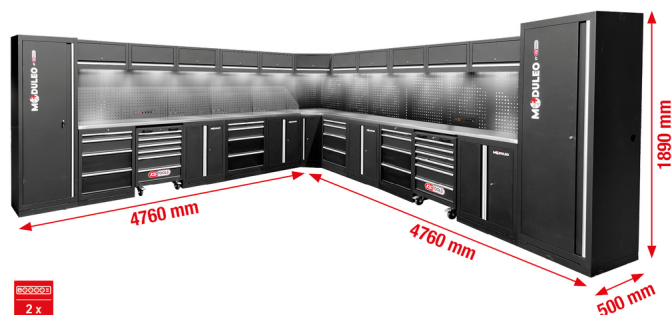

Sistema di armadi per officina, forma a L, 4760 x 4760 mm

N. articolo: 866.6295

EAN: 4069465013822

Prezzo di vendita consigliato: 27.759,35 € *

Descrizione

- Robusta costruzione in lamiera d'acciaio con 0,8 mm di spessore di materiale
- Rivestimento con polvere eccellente
- Struttura modulare
- Montaggio a parete non necessario - può essere montato liberamente
- Pregiata piastra di lavoro in acciaio inox con anima MDF
- Inclusive 11 lampade a LED magnetiche, con filo per montaggio sottostruttura per l'illuminazione ottimale dell'area di lavoro
- 2 pregiati tappeti per officina inclusi
- 2 combinazioni di prese commutabili integrate nella parete posteriore con 4 prese schuko, 1 USB-A e 1 USB-C 2,1 A
- 2 carrelli portautensili integrati con 6 cassetti (4 x 75 mm, 2 x 150 mm)
- 4 armadi sottostruttura con 4 cassetti (1 x 75 mm, 1 x 150 mm, 2 x 230 mm)
- Dimensione interna cassetti: 568 x 407 mm
- Cassetti scorrevoli su guide con cuscinetti a sfera
- 2 x Armadio XXL con 5 fondi inseribili (1 fisso + 4 variabili)
- 4 armadi sottostruttura con 2 fondi inseribili ciascuno (1 fisso + 1 variabile)
- 11 armadi sospesi con 2 smorzatori di pressione a gas ciascuno
- Pezzo angolare con grande spazio di stivaggio e fondo inseribile
- Parete posteriore con perforazione quadra per ganci, occhielli e ulteriore materiale di fissaggio (matrice fori 10 x 10 mm. Punzonatura 38 mm)
- Portata cassetto fino a 35 kg
- Portata armadi sospesi: fino a 30 kg
- Portata fondo inseribile fino a 25 kg
- Istruzioni di montaggio e utensile per montaggio inclusi
- Piedini regolabili per allineamento preciso su fondi non piani
- Mascherine di base coprono i piedini e impediscono accumuli di sporco
- Componenti richiudibili per maggiore sicurezza

Caratteristiche

Altezza in mm:	1890
Connettore di rete:	Connettore schuko fino a IP21 compreso (02)
Contenuto della confezione:	1
Frequenza:	50
Larghezza in mm:	4760
Lunghezza in mm:	4760
Peso in g:	960000
Profondità in mm:	500
Tensione connettore:	230