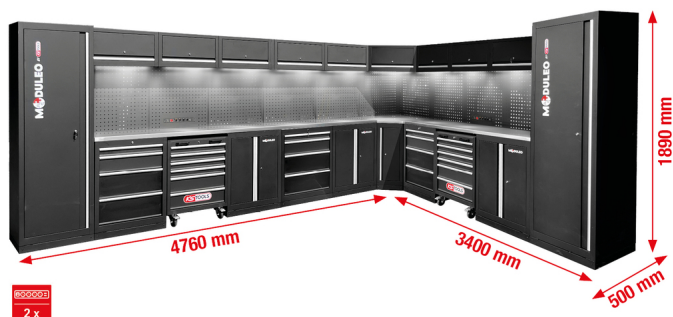

Sistema di armadi per officina, forma a L, 4760 x 3400 mm

N. articolo: 866.6290

EAN: 4069465013815

Prezzo di vendita consigliato: 23.526,35 € *

Descrizione

- Robusta costruzione in lamiera d'acciaio con 0,8 mm di spessore di materiale
- Rivestimento con polvere eccellente
- Struttura modulare
- Montaggio a parete non necessario - può essere montato liberamente
- Pregiata piastra di lavoro in acciaio inox con anima MDF
- Incluse 9 lampade a LED magnetiche, con filo per montaggio sottostruttura per l'illuminazione ottimale dell'area di lavoro
- 2 pregiati tappeti per officina inclusi
- 2 combinazioni di prese commutabili integrate nella parete posteriore con 4 prese schuko, 1 USB-A e 1 USB-C 2,1 A
- 2 carrelli portautensili integrati con 6 cassetti (4 x 75 mm, 2 x 150 mm)
- 3 armadi sottostruttura con 4 cassetti (1 x 75 mm, 1 x 150 mm, 2 x 230 mm)
- Dimensione interna cassetti: 568 x 407 mm
- Cassetti scorrevoli su guide con cuscinetti a sfera
- 2 x Armadio XXL con 5 fondi inseribili (1 fisso + 4 variabili)
- 3 armadi sottostruttura con 2 fondi inseribili ciascuno (1 fisso + 1 variabile)
- 9 armadi sospesi con 2 smorzatori di pressione a gas ciascuno
- Pezzo angolare con grande spazio di stivaggio e fondo inseribile
- Parete posteriore con perforazione quadra per ganci, occhielli e ulteriore materiale di fissaggio (matrice fori 10 x 10 mm. Punzonatura 38 mm)
- Portata cassetto fino a 35 kg
- Portata armadi sospesi: fino a 30 kg
- Portata fondo inseribile fino a 25 kg
- Istruzioni di montaggio e utensile per montaggio inclusi
- Piedini regolabili per allineamento preciso su fondi non piani
- Mascherine di base coprono i piedini e impediscono accumuli di sporco
- Componenti richiudibili per maggiore sicurezza

Caratteristiche

Altezza in mm:	1890
Connettore di rete:	Connettore schuko fino a IP21 compreso (02)
Contenuto della confezione:	1
Frequenza:	50
Larghezza in mm:	4760
Lunghezza in mm:	3400
Peso in g:	818000
Profondità in mm:	500
Tensione connettore:	230