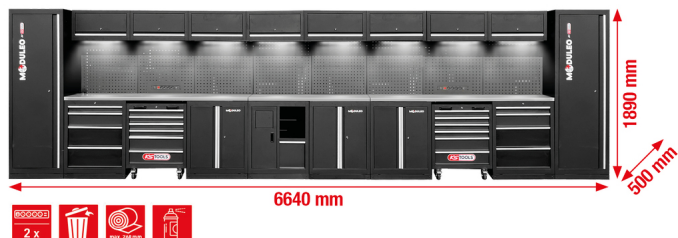

## Sistema di armadi per officina, diritto, 6640 x 500 mm, variante 2

N. articolo: 866.6250

EAN: 4069465013730

Prezzo di vendita consigliato: 20.455,35 € \*

### Descrizione

- Robusta costruzione in lamiera d'acciaio con 0,8 mm di spessore di materiale
- Rivestimento con polvere eccellente
- Struttura modulare
- Montaggio a parete non necessario - può essere montato liberamente
- Pregiata piastra di lavoro in acciaio inox con anima MDF
- Includere 8 lampade a LED magnetiche, con filo per montaggio sottostruttura per l'illuminazione ottimale dell'area di lavoro
- 2 pregiati tappeti per officina inclusi
- 2 combinazioni di prese commutabili integrate nella parete posteriore con 4 prese schuko, 1 USB-A e 1 USB-C 2,1 A
- 2 carrelli portautensili integrati con 6 cassette (4 x 75 mm, 2 x 150 mm)
- 2 armadi sottostruttura con 4 cassette
- Dimensione interna cassette: 568 x 407 mm
- Cassette scorrevoli su guide con cuscinetti a sfera
- 2 x Armadio XXL con 5 fondi inseribili (1 fisso + 4 variabili)
- 3 armadi sottostruttura con 2 fondi inseribili ciascuno (1 fisso + 1 variabile)
- 8 armadi sospesi con 2 smorzatori di pressione a gas ciascuno
- Elemento di rotolo di carta con contenitore rifiuti
- Parete posteriore con perforazione quadra per ganci, occhielli e ulteriore materiale di fissaggio (matrice fori 10 x 10 mm. Punzonatura 38 mm)
- Portata cassetto fino a 35 kg
- Portata armadi sospesi: fino a 30 kg
- Portata fondo inseribile fino a 25 kg
- Istruzioni di montaggio e utensile per montaggio inclusi
- Piedini regolabili per allineamento preciso su fondi non piani
- Mascherine di base coprono i piedini e impediscono accumuli di sporco
- Componenti richiudibili per maggiore sicurezza

### Caratteristiche

Altezza in mm:	1890
Connettore di rete:	Connettore schuko fino a IP21 compreso (02)
Contenuto della confezione:	1
Frequenza:	50
Larghezza in mm:	6640
Peso in g:	716000
Profondità in mm:	500
Tensione connettore:	230