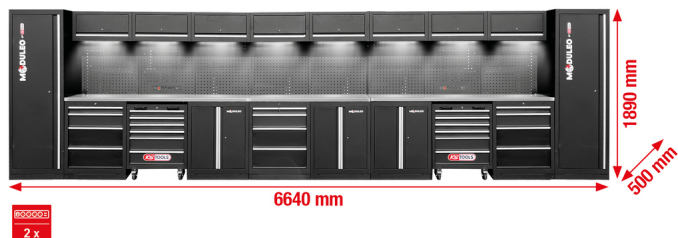

Sistema di armadi per officina, diritto, 6640 x 500 mm, variante 1

N. articolo: 866.6245

EAN: 4069465013723

Prezzo di vendita consigliato: 20.828,85 € *

Descrizione

- Robusta costruzione in lamiera d'acciaio con 0,8 mm di spessore di materiale
- Rivestimento con polvere eccellente
- Struttura modulare
- Montaggio a parete non necessario - può essere montato liberamente
- Pregiata piastra di lavoro in acciaio inox con anima MDF
- Inclusive 8 lampade a LED magnetiche, con filo per montaggio sottostruttura per l'illuminazione ottimale dell'area di lavoro
- 2 pregiati tappeti per officina inclusi
- 2 combinazioni di prese commutabili integrate nella parete posteriore con 4 prese schuko, 1 USB-A e 1 USB-C 2,1 A
- 2 carrelli portautensili integrati con 6 cassetti (4 x 75 mm, 2 x 150 mm)
- 3 armadi sottostruttura con 4 cassetti (1 x 75 mm, 1 x 150 mm, 2 x 230 mm)
- Dimensione interna cassetti: 568 x 407 mm
- Cassetti scorrevoli su guide con cuscinetti a sfera
- 2 x Armadio XXL con 5 fondi inseribili (1 fisso + 4 variabili)
- 3 armadi sottostruttura con 2 fondi inseribili ciascuno (1 fisso + 1 variabile)
- 8 armadi sospesi con 2 smorzatori di pressione a gas ciascuno
- Parete posteriore con perforazione quadra per ganci, occhielli e ulteriore materiale di fissaggio (matrice fori 10 x 10 mm. Punzonatura 38 mm)
- Portata cassetto fino a 35 kg
- Portata armadi sospesi: fino a 30 kg
- Portata fondo inseribile fino a 25 kg
- Istruzioni di montaggio e utensile per montaggio inclusi
- Piedini regolabili per allineamento preciso su fondi non piani
- Mascherine di base coprono i piedini e impediscono accumuli di sporco
- Componenti richiudibili per maggiore sicurezza

Caratteristiche

Altezza in mm:	1890
Connettore di rete:	Connettore schuko fino a IP21 compreso (02)
Contenuto della confezione:	1
Frequenza:	50
Larghezza in mm:	6640
Peso in g:	720000
Profondità in mm:	500
Tensione connettore:	230