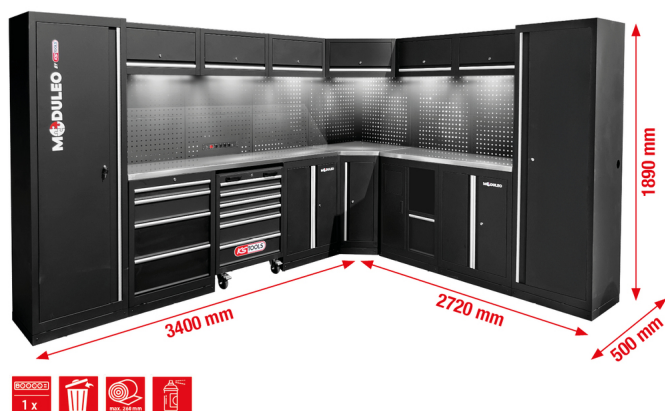

Sistema di armadi per officina, forma a L, 3400 x 2720 mm, variante 1

N. articolo: 866.6215

EAN: 4069465013662

Prezzo di vendita consigliato: 16.388,35 € *

Descrizione

- Robusta costruzione in lamiera d'acciaio con 0,8 mm di spessore di materiale
- Rivestimento con polvere eccellente
- Struttura modulare
- Montaggio a parete non necessario - può essere montato liberamente
- Pregiata piastra di lavoro in acciaio inox con anima MDF
- Inclusive 6 lampade a LED magnetiche, con filo per montaggio sottostruttura per l'illuminazione ottimale dell'area di lavoro
- Tappeto per officina pregiato incluso
- Combinazione di prese commutabili integrate nella parete posteriore con 4 prese schuko, 1 USB-A e 1 USB-C 2,1 A
- Carrello portautensili integrato con 6 cassetti (4x 75 mm, 2x 150 mm)
- Armadio sottostruttura con 4 cassetti (1x 75 mm, 1x 150 mm, 2x 230 mm)
- Dimensione interna cassetti: 568 x 407 mm
- Cassetti scorrevoli su guide con cuscinetti a sfera
- 2 x Armadio XXL con 5 fondi inseribili (1 fisso + 4 variabili)
- 2 armadi sottostruttura con 2 fondi inseribili ciascuno (1 fisso + 1 variabile)
- 6 armadi sospesi con 2 smorzatori di pressione a gas ciascuno
- Pezzo angolare con grande spazio di stivaggio e fondo inseribile
- Parete posteriore con perforazione quadra per ganci, occhielli e ulteriore materiale di fissaggio (matrice fori 10 x 10 mm. Punzonatura 38 mm)
- Portata cassetto fino a 35 kg
- Portata armadi sospesi: fino a 30 kg
- Portata fondo inseribile fino a 25 kg
- Istruzioni di montaggio e utensile per montaggio inclusi
- Piedini regolabili per allineamento preciso su fondi non piani
- Mascherine di base coprono i piedini e impediscono accumuli di sporco
- Componenti richiudibili per maggiore sicurezza

Caratteristiche

Altezza in mm:	1890
Connettore di rete:	Connettore schuko fino a IP21 compreso (02)
Contenuto della confezione:	1
Frequenza:	50
Larghezza in mm:	3400
Lunghezza in mm:	2720
Peso in g:	587000
Profondità in mm:	500
Tensione connettore:	230