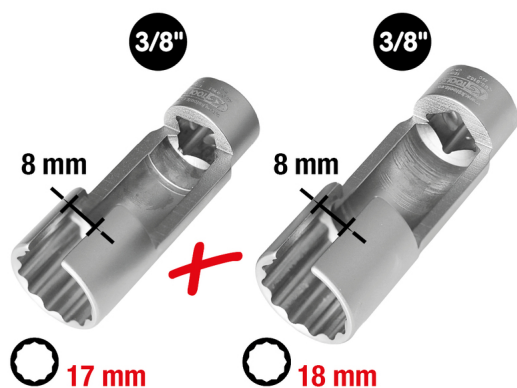

für / for

**MERCEDES, AUDI,
 SEAT, SKODA, BMW,
 VOLKSWAGEN**

Serie di chiavi per condotto dell'iniettore da 3/8" 2 pz

N. articolo: 405.0160

EAN: 4069465011866

Prezzo di vendita consigliato: 116,20 € *

Descrizione

- Poligonale
- Attacco quadro femmina a norma DIN 3120 / ISO 1174 con sede per sfera di tenuta
- Lunghezza e forma speciali
- Per il montaggio e lo smontaggio delle tubazioni dell'impianto di alimentazione difficili da raggiungere
- consente un lavoro semplice e rapido
- L'apertura consente una rotazione a 180°
- Fosfatata
- Cromo-molibdeno
- Diametro stretto

Campi di applicazione / per: Mercedes, Audi, Seat, Škoda, BMW, Volkswagen

Caratteristiche

Attacco quadro in pollici:	3/8"
Campo di applicazione:	Audi, BMW, Mercedes, Seat, Skoda, Volkswagen
Contenuto della confezione:	1
Materiale 1:	Acciaio al cromo molibdeno
Materiale2:	Fosfatata
Peso in g:	180
Pezzi per serie:	2

Composto da:

N. articolo	Numero	Articolo	Prezzo di vendita consigliato: (escl. I.V.A.)
405.0161	1 x	 Chiave per condotto dell'iniettore speciale 3/8", 17 mm	Info: Articolo non disponibile per l'ordinazione
405.0162	1 x	 Chiave per condotto dell'iniettore speciale 3/8", 18 mm	Info: Articolo non disponibile per l'ordinazione