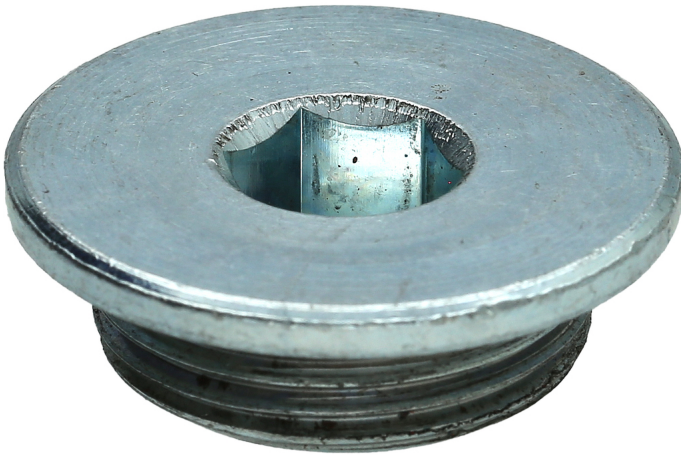

## Vite

**N. articolo:** 160.1015-R044P

**EAN:** 4042146986462

**Prezzo di vendita consigliato:** 20,20 € \*

### Caratteristiche

**Contenuto della confezione:** 1

**Peso in g:** 300