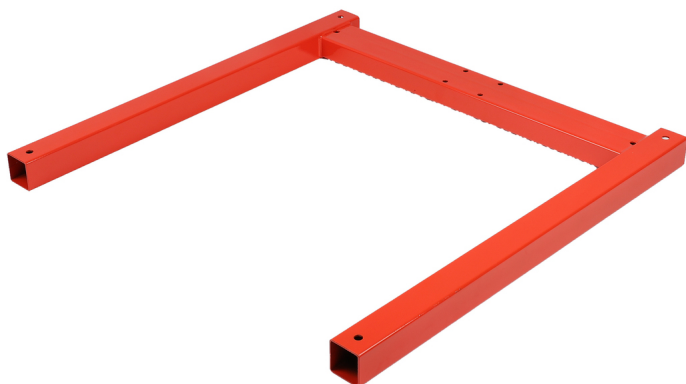

## Telaio di base

N. articolo: 160.0215-R010P

EAN: 4042146984499

Prezzo di vendita consigliato: 300,50 € \*

### Caratteristiche

Contenuto della confezione: 1

Peso in g: 6500

### Adatto per

N. articolo	Articolo	Prezzo di vendita consigliato: (escl. I.V.A.)
160.0215	 performance Ripiano di lavoro regolabile in altezza, max. 35 Kg	762,85 € *