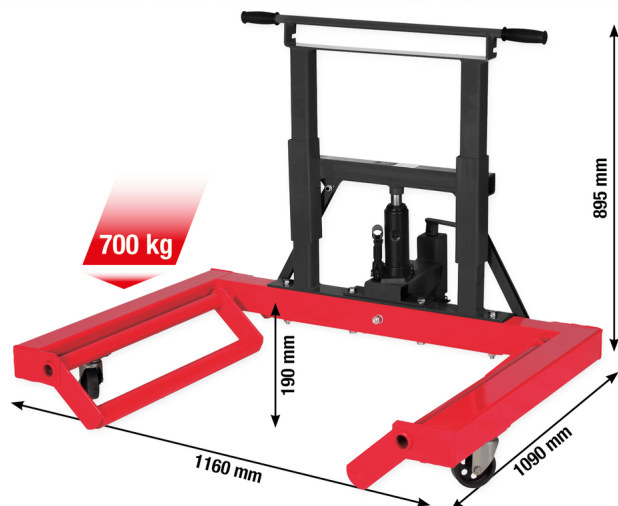

performance Sollevatore ruota idraulico, 700 kg

N. articolo: 160.1200

EAN: 4042146982426

Prezzo di vendita consigliato: 2.521,34 € *

Descrizione

- Sollevatore a ruota idraulico particolarmente robusto fino a 700 kg
- impostabile continuamente
- con catena di bloccaggio
- Trasporto agevole e leggero anche in spazi molto angusti
- Per caricare e trasportare in modo facile gomme e cerchioni
- 3 ruote pivotanti per una posizione sicura
- Dotato di valvola limitatrice per evitare sovraccarichi
- Protezione da sovraccarico mediante valvola limitatrice di sicurezza
- La tecnologia Safety Bypass impedisce perdite di olio
- Ideale per il lavoro quotidiano in officina
- Molto robusto, struttura in acciaio

Caratteristiche

Altezza imballaggio mm:	190
Altezza in mm:	895
Attributi funzione 1:	idraulico
Capacità di sollevamento max.:	0,7
Contenuto della confezione:	1
Corsa mm:	190
Larghezza imballaggio mm:	870
Larghezza in mm:	1160
Lunghezza imballaggio mm:	1140
Lunghezza in mm:	1090
Peso in g:	85000
Portata in kg:	700