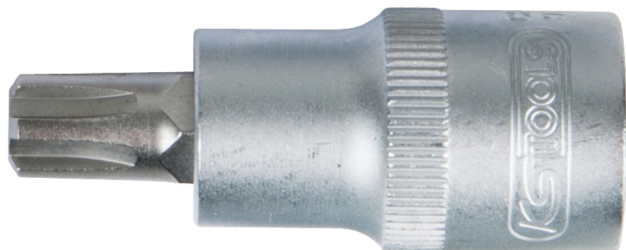

Bussola con inserto per viti RIBE®

N. articolo: 917.1588

EAN: 4042146843260

Prezzo di vendita consigliato: 3,16 € *

Descrizione

- RIBE®
- Attacco quadro femmina a norma DIN 3120 / ISO 1174 con sede per sfera di tenuta
- Con inserto nichelato inserito a pressione
- Per utilizzo manuale
- Cromata opaca
- Cromo-vanadio

Caratteristiche

Altezza imballaggio mm:	12
Attacco quadro in pollici:	1/4"
Contenuto della confezione:	1
Diametro D:	18
Larghezza imballaggio mm:	12
Lunghezza imballaggio mm:	35
Lunghezza totale L in mm:	37
Materiale 1:	Acciaio al cromo vanadio, cromato opaco
Misura profilo:	M8
Peso in g:	20
Profilo1:	RIBE®
Profondità T in mm:	18