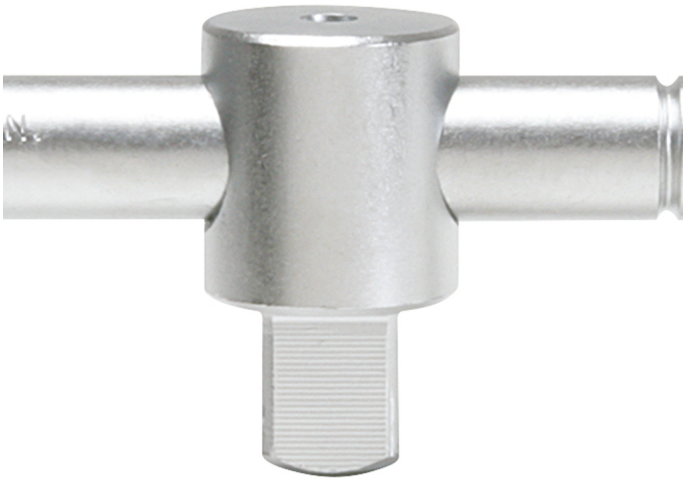

## Leva scorrevole da 1/2"

N. articolo: 911.1251

EAN: 4042146045602

Prezzo di vendita consigliato: 10,05 € \*

### Descrizione

### Caratteristiche

Altezza imballaggio mm:	30
Attacco in pollici:	1/2
Contenuto della confezione:	1
Larghezza imballaggio mm:	24
Lunghezza imballaggio mm:	38
Materiale 1:	Acciaio al cromo vanadio, cromato opaco
Peso in g:	75