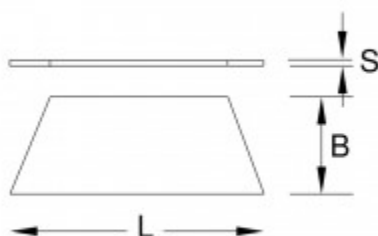

Lame trapezoidali,cf.da 10

N. articolo: 907.2206

EAN: 4042146042748

Prezzo di vendita consigliato: 3,36 € *

Descrizione

- Per tutti i coltelli più comuni
- Acciaio SK
- Con sistema di custodia

Caratteristiche

Altezza imballaggio mm:	20
Attributi funzione 1:	Con lame trapezoidali
Campo di applicazione generale:	→ 907.2140+45+55+60+70
Contenuto della confezione:	10
Forma:	A forma trapezoidale
Larghezza imballaggio mm:	62
Larghezza in mm:	19.0
Lunghezza imballaggio mm:	185
Lunghezza totale L in mm:	61.0
Peso in g:	60
Spessore lama S in mm:	0.6