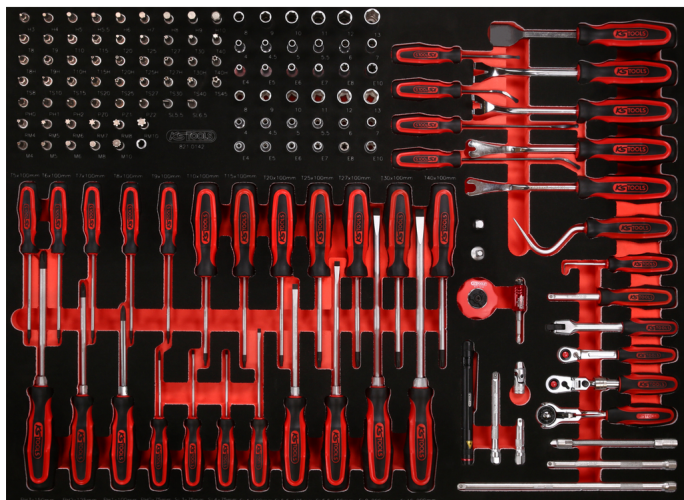

**Serie di chiavi a bussola e giraviti 1/4"  
nell'inserto in schiuma, 142 pz**

N. articolo: 821.0142

EAN: 4042146851098

Prezzo di vendita consigliato: 905,81 € \*

**Descrizione****Caratteristiche**

<b>Attacco in pollici:</b>	1/4
<b>Attributi funzione 1:</b>	Resistente agli oli e agli additivi chimici
<b>Contenuto della confezione:</b>	1
<b>Larghezza in mm:</b>	782
<b>Lunghezza in mm:</b>	568
<b>Misure inserti:</b>	XL
<b>Peso in g:</b>	5920
<b>Pezzi per serie:</b>	142

Composto da:

N. articolo	Numero	Articolo	Prezzo di vendita consigliato: (escl. I.V.A.)
140.2371	1 x	 Estrattore per clip corto, lunghezza 245mm, apertura 4mm	18,03 € *
140.2373	1 x	 Estrattore per clip corto, lunghezza 245mm, apertura 10mm	18,03 € *
140.2611	1 x	 Elemento di rimozione rivestimento porta, dritto, 3 x 150 mm	8,52 € *
140.2612	1 x	 Elemento di rimozione rivestimento porta, dritto, 3 x 220 mm	9,37 € *
140.2613	1 x	 Elemento di rimozione rivestimento porta, piegato ad angolo, 3 X...	8,52 € *
140.2614	1 x	 Elemento di rimozione rivestimento porta, piegato ad angolo, 3 X...	9,37 € *
140.2615	1 x	 Estrattore per clip corto, lunghezza 200mm, apertura 5mm	17,67 € *
140.2616	1 x	 Estrattore per clip corto, lunghezza 240mm, apertura 7,5mm	19,86 € *
150.4370	1 x	 Lampada tascabile UltimateBEAM 85 lumen	36,38 € *
159.1002	1 x	 Giravite ERGOTORQUEplus a intaglio, 3 mm, 155mm	3,91 € *
159.1003	1 x	 Giravite ERGOTORQUEplus p.viti a intaglio,4mm,155mm	4,41 € *
159.1004	1 x	 Giravite ERGOTORQUEplus a intaglio, 4 mm, 180mm	4,78 € *
159.1006	1 x	 Giravite ERGOTORQUEplus p.viti a intaglio,5,5mm,230mm	7,34 € *
159.1009	1 x	 Giravite ERGOTORQUEplus p.viti a intaglio,6,5mm,255mm	10,14 € *
159.1011	1 x	 Giravite ERGOTORQUEplus p.viti a intaglio,8mm,315mm	12,74 € *
159.1012	1 x	 Giravite ERGOTORQUEplus p.viti a intaglio,10mm,315mm	13,61 € *
159.1022	1 x	 Giravite ERGOTORQUEplus PZ2, 230mm	7,90 € *