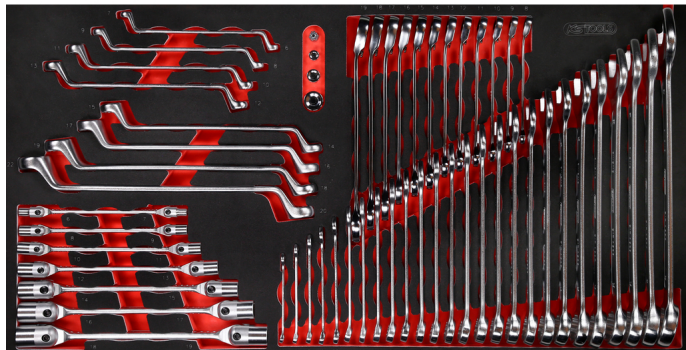

Serie SCS di chiavi, 57 pz, modulo 1.1/3

N. articolo: 813.0057

EAN: 4042146848081

Prezzo di vendita consigliato: 1.084,19 € *

Descrizione

- Modulo 1.1/3
- Per carrelli e cassetta portautensili
- Disposizione fissa grazie al collocamento preciso
- Resistente ad olio e agenti chimici
- Modulo in poliuretano espanso di qualità, a tre colori

Caratteristiche

Attributi funzione 1:	Resistente agli oli e agli additivi chimici
Contenuto della confezione:	1
Larghezza in mm:	750
Lunghezza in mm:	388
Misure inserti:	L
Peso in g:	9360
Pezzi per serie:	57

Composto da:

N. articolo	Numero		Articolo	Prezzo di vendita consigliato: (escl. I.V.A.)	
503.4290	1 x		Adattatore portainseri GEAR 1/4"x10mm	8,78 € *	
503.4296	1 x		Adattatore a bussola GEAR 1/4"x10mm	8,78 € *	
503.4297	1 x		Adattatore a bussola GEAR 3/8"x13mm	11,27 € *	
503.4298	1 x		Adattatore a bussola GEAR 1/2"x19mm	11,27 € *	
503.4608	1 x		Chiave a cricco combinata GEAR reversibile,8mm	22,64 € *	
503.4609	1 x		Chiave a cricco combinata GEAR reversibile,9mm	25,95 € *	
503.4610	1 x		Chiave a cricco combinata GEAR reversibile,10mm	24,28 € *	
503.4611	1 x		Chiave a cricco combinata GEAR reversibile,11mm	25,46 € *	
503.4612	1 x		Chiave a cricco combinata GEAR reversibile,12mm	26,59 € *	
503.4613	1 x		Chiave a cricco combinata GEAR reversibile,13mm	27,33 € *	
503.4614	1 x		Chiave a cricco combinata GEAR reversibile,14mm	33,53 € *	
503.4615	1 x		Chiave a cricco combinata GEAR reversibile,15mm	30,48 € *	
503.4616	1 x		Chiave a cricco combinata GEAR reversibile,16mm	36,45 € *	
503.4617	1 x		Chiave a cricco combinata GEAR reversibile,17mm	34,40 € *	
503.4618	1 x		Chiave a cricco combinata GEAR reversibile,18mm	36,46 € *	
503.4619	1 x		Chiave a cricco combinata GEAR reversibile,19mm	42,27 € *	
517.0300	1 x			Chiave a doppia bussola snodata,6x7mm	15,01 € *