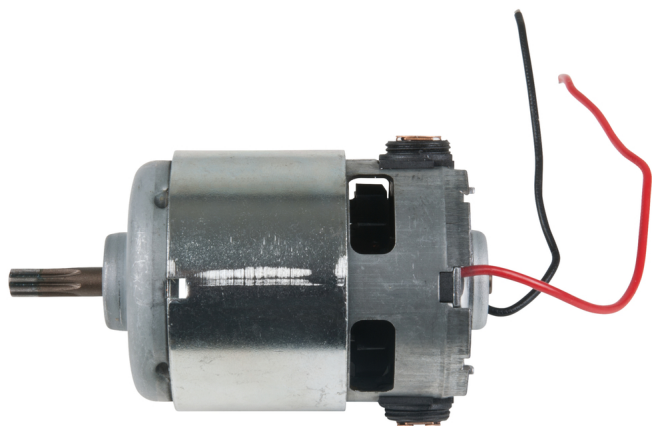

Motore elettrico

N. articolo: 515.3525-R011P

EAN: 4042146807729

Prezzo di vendita consigliato: 224,18 € *

Descrizione

Caratteristiche

Altezza imballaggio mm: 60
 Contenuto della confezione: 1
 Larghezza imballaggio mm: 67
 Lunghezza imballaggio mm: 104
 Peso in g: 535

Adatto per

N. articolo	Articolo	Prezzo di vendita consigliato: (escl. I.V.A.)
515.3524	 Avvitatore a percussione a batteria, pre-selezione 1/2", 1.800...	492,65 € *
515.3525	 Avvitatore a percussione a batteria, pre-selezione 1/2", 1.800...	1.048,83 € *
515.3526	 Avvitatore a percussione a batteria, pre-selezione 1/2", 1.800...	1.092,02 € *