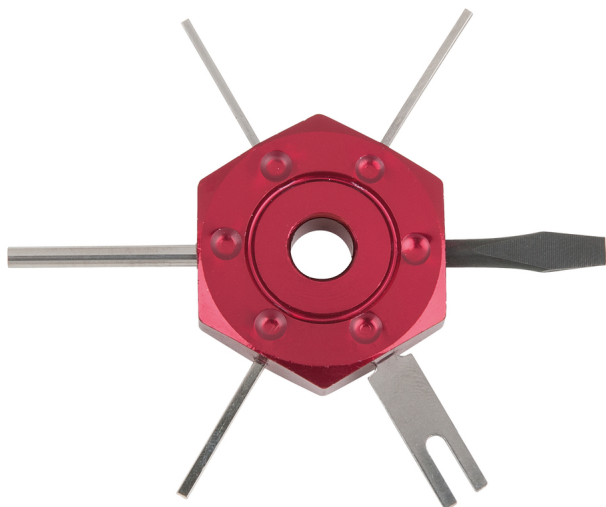

Utensile estrazione connettori

N. articolo: 150.1231

EAN: 4042146601396

Prezzo di vendita consigliato: 43,29 € *

Descrizione

- Impiego universale nel settore degli impianti elettrici auto
- Utensile di precisione per l'eliminazione di anomalie o accoppiamenti errati
- Ideale per morsetti di collegamento Pack-Con e Weather-Pack su sistemi GM C3
- Con 6 diversi collegamenti di sblocco
- Per sbloccare i contatti in modo professionale e senza danneggiamenti

Caratteristiche

| | |
|--|------------------|
| Altezza imballaggio mm: | 10 |
| Campo di applicazione generale: | Sblocco contatti |
| Contenuto della confezione: | 1 |
| Larghezza imballaggio mm: | 110.5 |
| Lunghezza imballaggio mm: | 169.5 |
| Peso in g: | 60 |