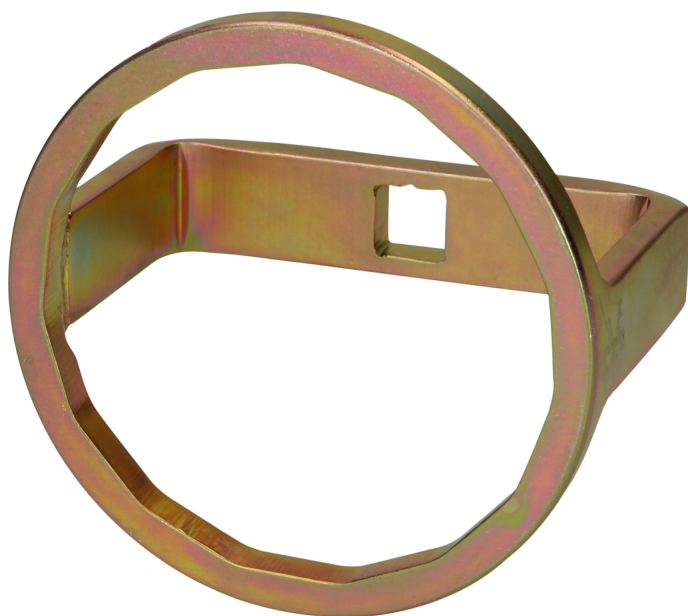

1/2" Chiave filtro dell'olio Ø 89 mm / 15 superfici

N. articolo: 460.4570

EAN: 4042146758861

Prezzo di vendita consigliato: 89,55 € *

Descrizione

- Per la rapida installazione e disinstallazione del coperchio filtro dell'olio con il cambio dell'insero del filtro dell'olio
- Per il serraggio corretto secondo le indicazioni del produttore
- Idoneo al funzionamento verso sinistra e verso destra
- Attacco quadro femmina secondo DIN 3120 - ISO 1174
- Per utilizzo manuale
- Acciaio speciale per utensili

Campi di applicazione / per:

Autocarri: Isuzu serie N

Auto: Isuzu Trooper; Mazda 626; Mitsubishi Galant, Space Wagon; Opel Campo, Frontera, Monterey; Suzuki Grand Vitara, Vitara

Caratteristiche

Altezza imballaggio mm:	70
Attacco quadro in pollici:	1/2"
Contenuto della confezione:	1
Larghezza imballaggio mm:	110
Lunghezza imballaggio mm:	110
Materiale 1:	Acciaio speciale per utensili
Misura della chiave in mm:	89
Norma:	DIN 3120, ISO 1174
Numero livelli:	1
Numero superfici:	15
Peso in g:	354